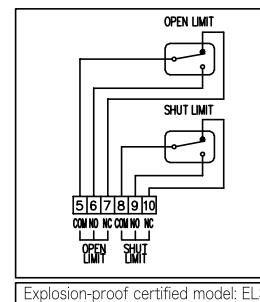

DK

図号

図面来歴

記号	品番	記事

Remote control (Explosion-proof limiter)

機名 図名	ベストルク 電気回路図(参考)	承認	20.12.04	照査	20.12.04	担当	20.12.04
		杉岡	杉岡	上田	上田		
		親図番				部番	
						尺度	