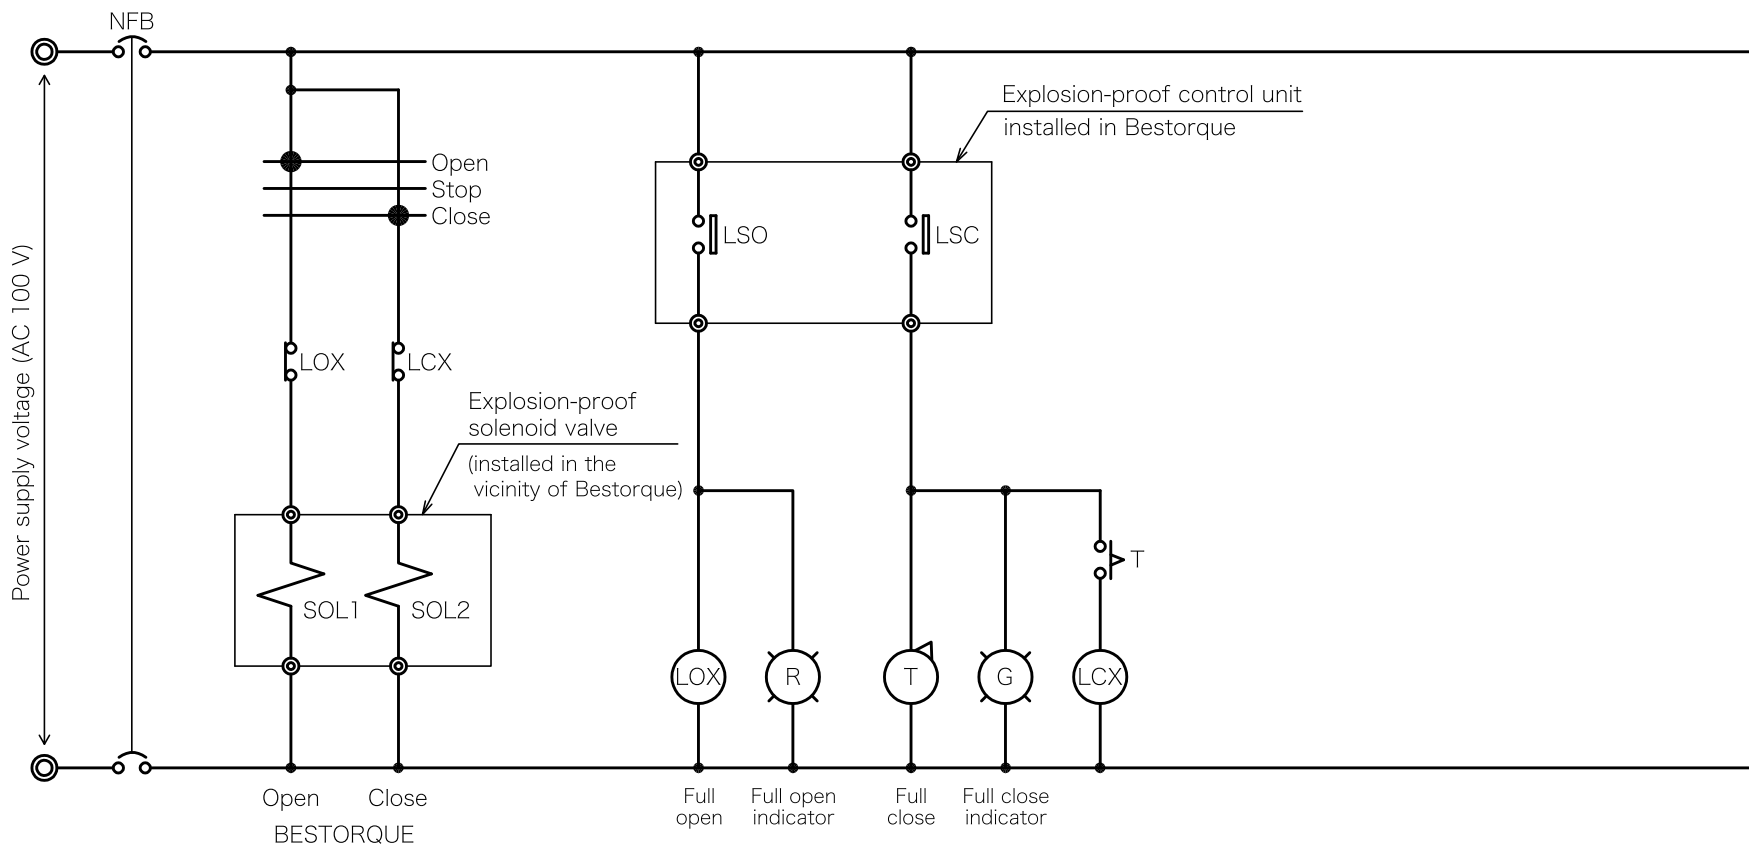

DK

図号

図面来歴

記号	品番	記事

Remote control (Explosion-proof limiter)

機名 図名	ベストルク 電気回路図(参考)	承認	20.12.04	照査	20.12.04	担当	20.12.04
		杉岡	杉岡	上田	上田		
		親図番				部番	
						尺度	