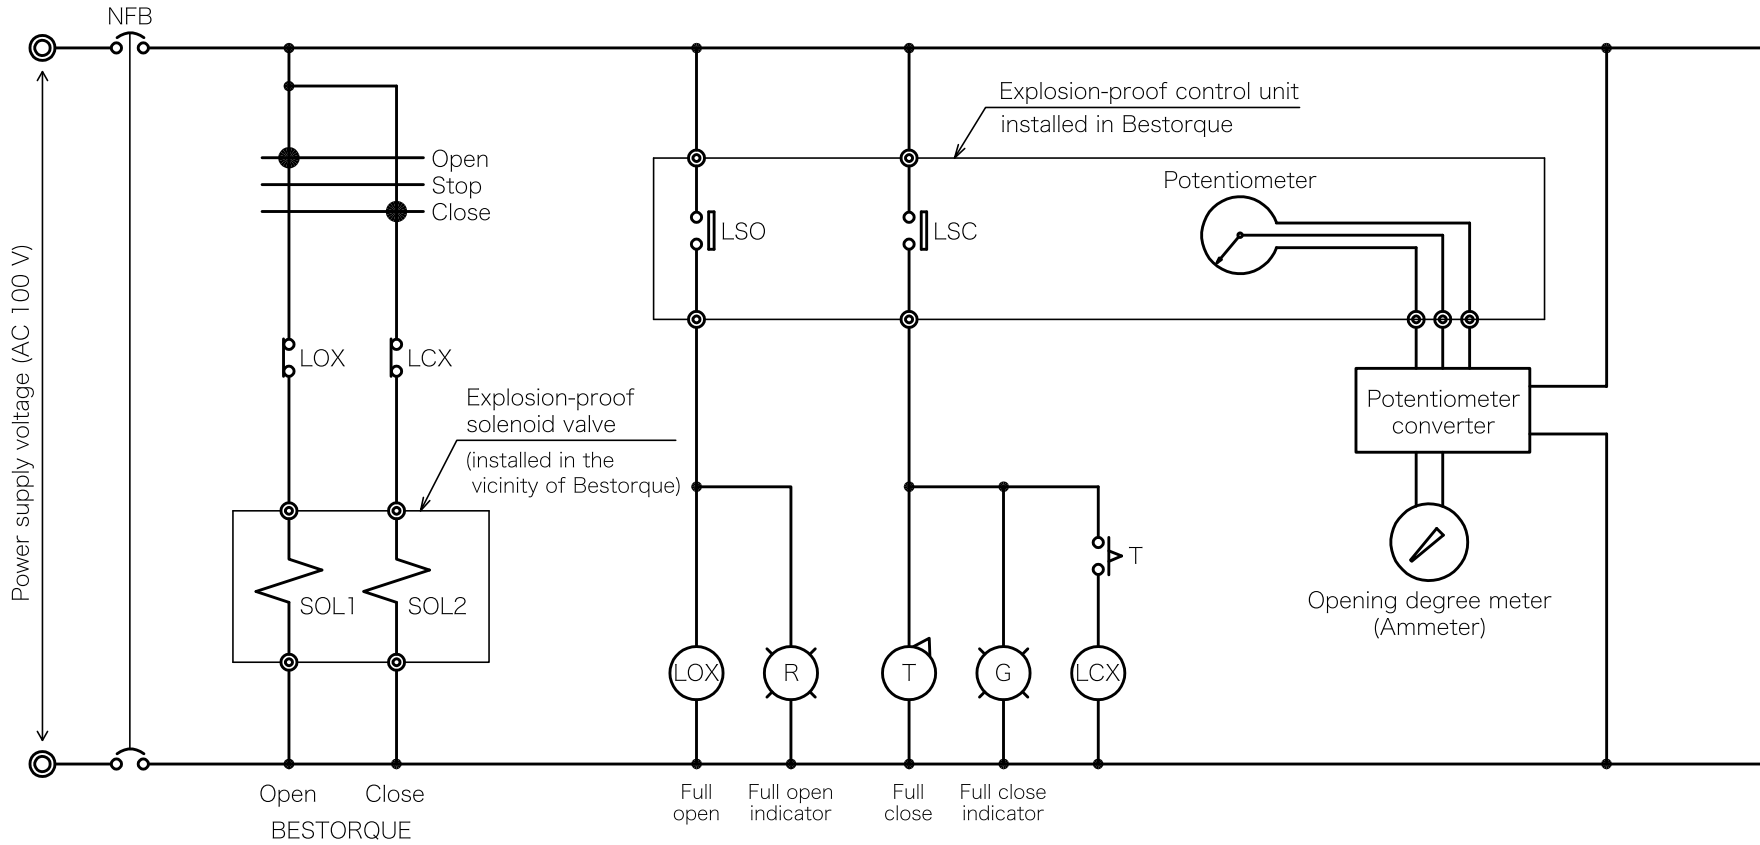

DK

図号

図面来歴

記号	品付	記	事

Remote control (Explosion-proof control unit)

Potentiometer direct output Explosion-proof certified model: EU

機名 図名	ベストルク		承認	20.12.04	照査	20.12.04	担当	20.12.04	
	電気回路図(参考)		親図番	杉岡	杉岡	製図	上田	上田	
								尺度	