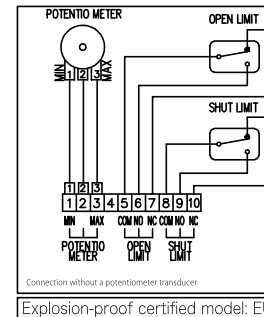

DK

図号

図面来歴

記号	品付	記	事

Remote control (Explosion-proof control unit)

Potentiometer direct output Explosion-proof certified model: EU

機名 図名	ベストルク		承認	20.12.04	照査	20.12.04	担当	20.12.04	
	電気回路図(参考)		親図番	杉岡	杉岡	製図	上田	上田	
								尺度	