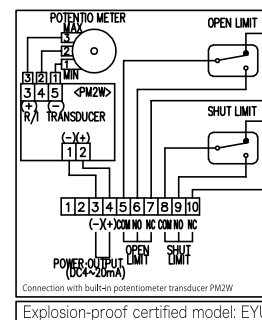

### Remote control (Explosion-proof control unit)

Potentiometer converter (2-wire type)

Explosion-proof certified model: EYU

機名 図名	ベストルク		承認 杉岡	照査 杉岡	担当 上田	担20.12.04
	電気回路図(参考)		親図番 DK	製図 上田	製20.12.04	尺