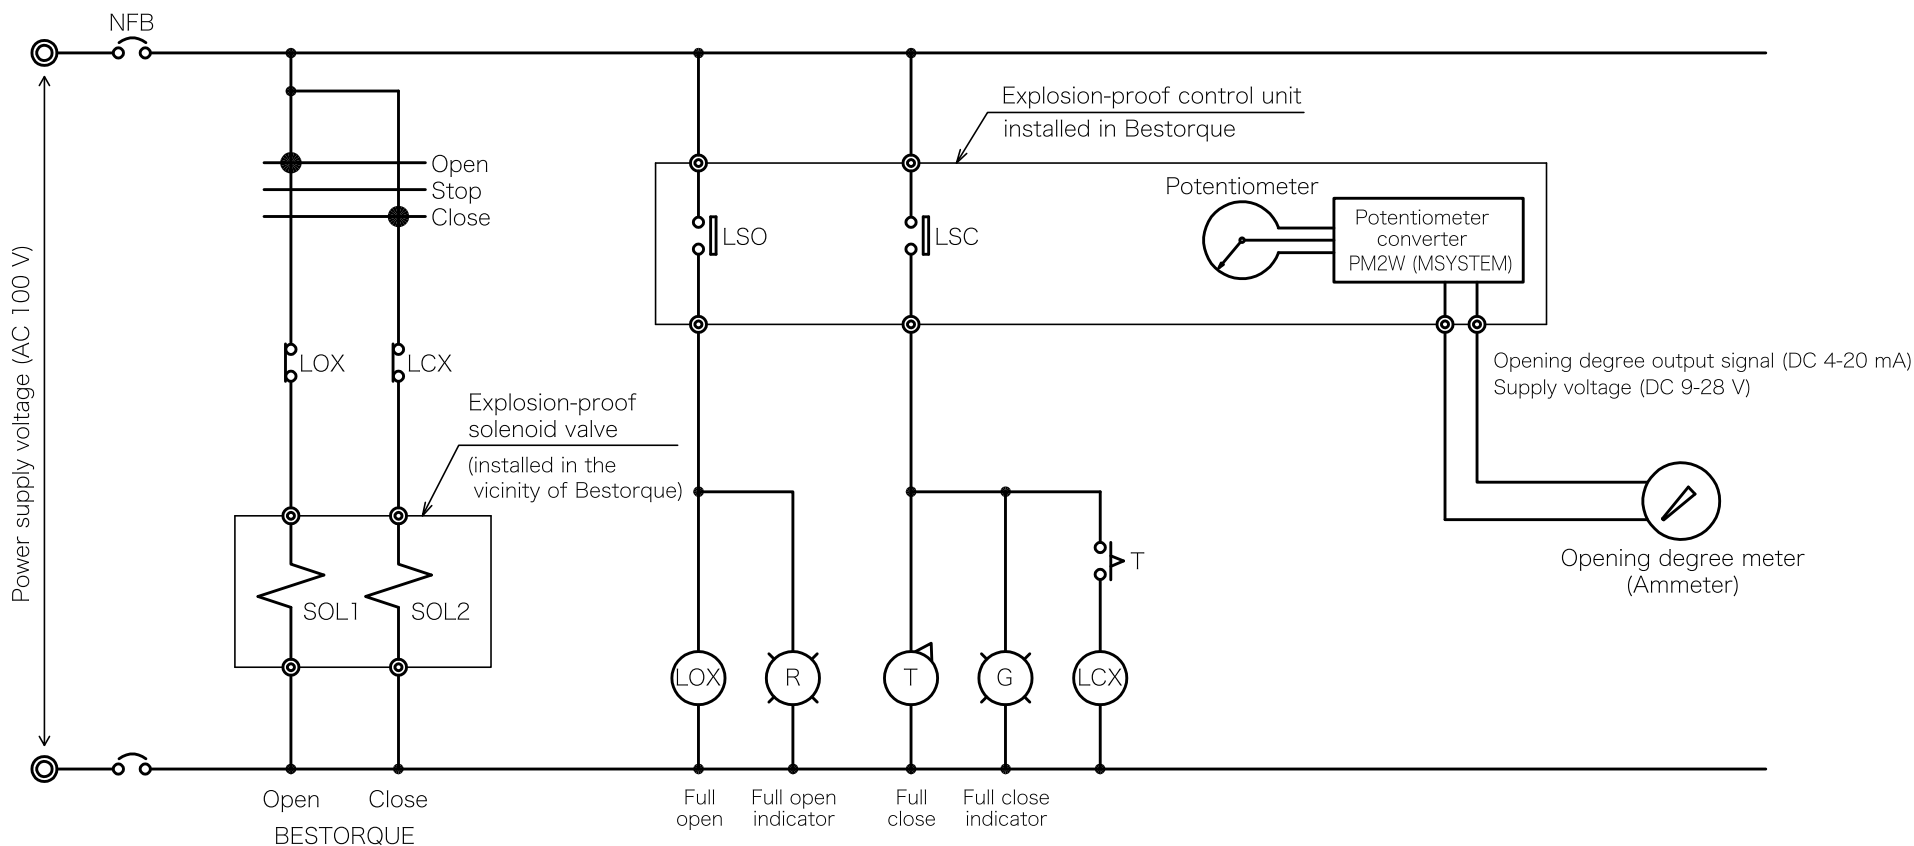

DK

図号

図面来歴

記号	品名	記事

### Remote control (Explosion-proof control unit)

Potentiometer converter (2-wire type)

Explosion-proof certified model: EYU

機名 図名	ベストルク		承認 杉岡	照査 杉岡	担当 上田	担20.12.04
	電気回路図(参考)		親図番 DK	製図 上田	製20.12.04	尺