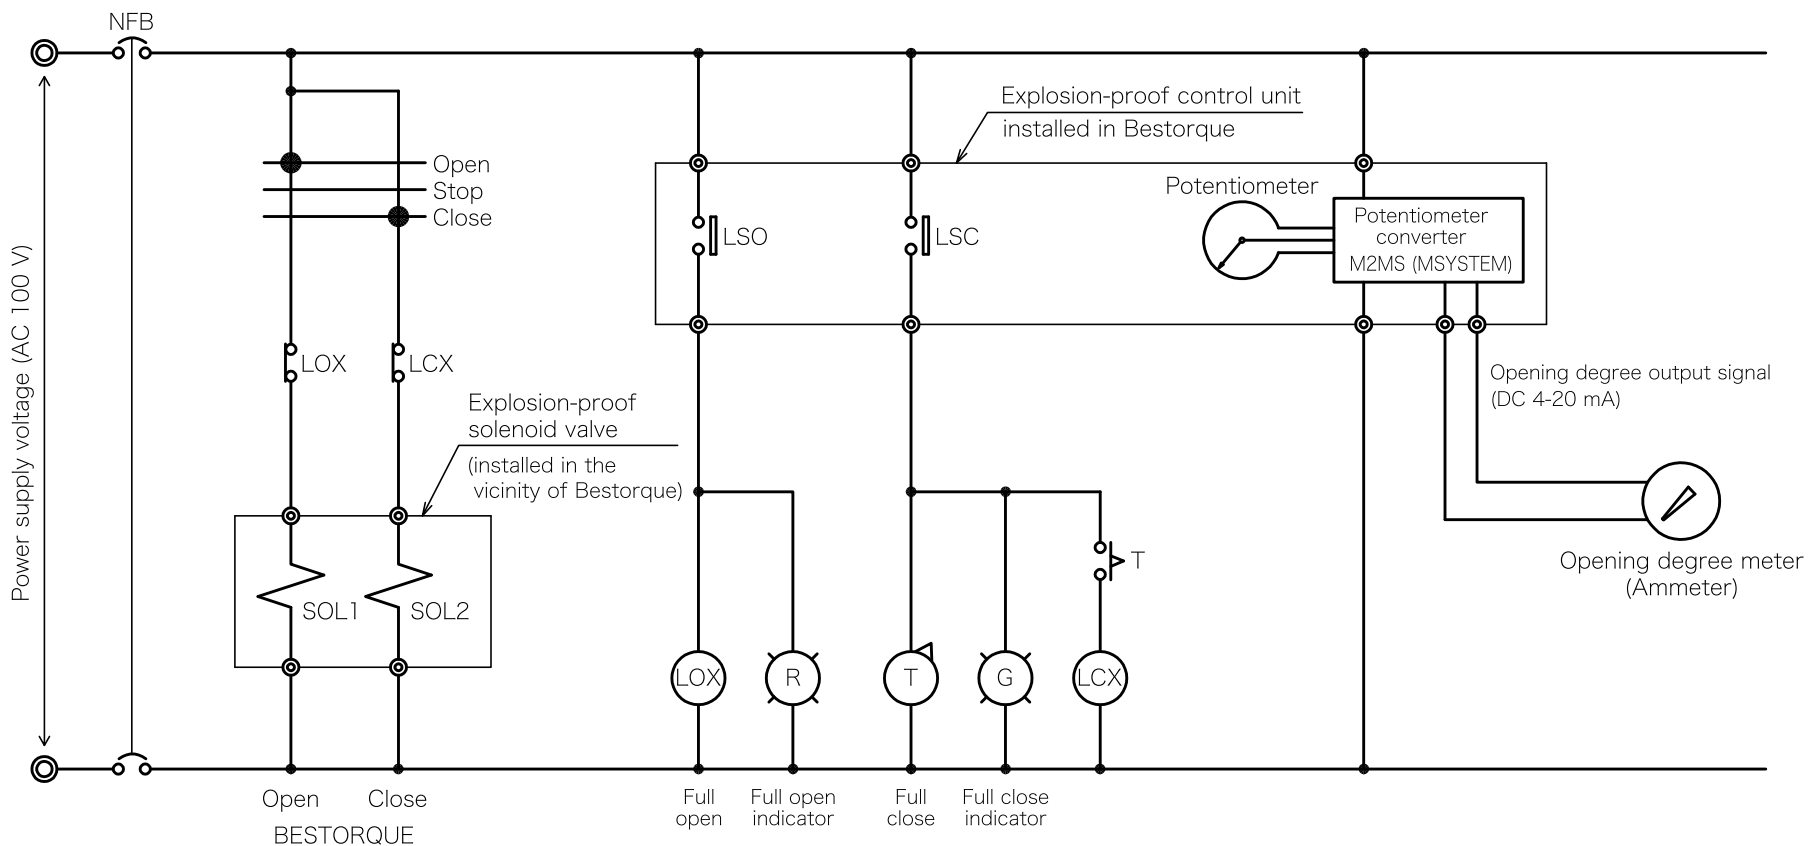

DK

図号

図面来歴

記号	品名	記事

Remote control (Explosion-proof control unit)

Potentiometer converter (power supply type) [Explosion-proof certified model: EXU]

機名 図名	KOKO 鋼鉄工業 株式会社		承認 杉岡	照査 杉岡	担当 上田	製 上田
	ベストルク		親図 番	DK	部 番	尺 度