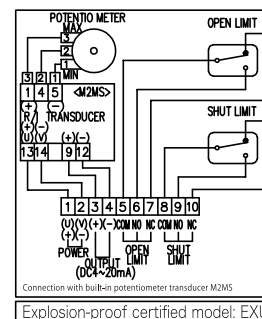

DK

図号

図面来歴

記号	品名	記事

Remote control (Explosion-proof control unit)

Potentiometer converter (power supply type) [Explosion-proof certified model: EXU]

機名 図名	KOKO 鋼鉄工業 株式会社		承認 杉岡	照査 杉岡	担当 上田	製 上田
	ベストルク		親図 番	DK	部 番	尺 度