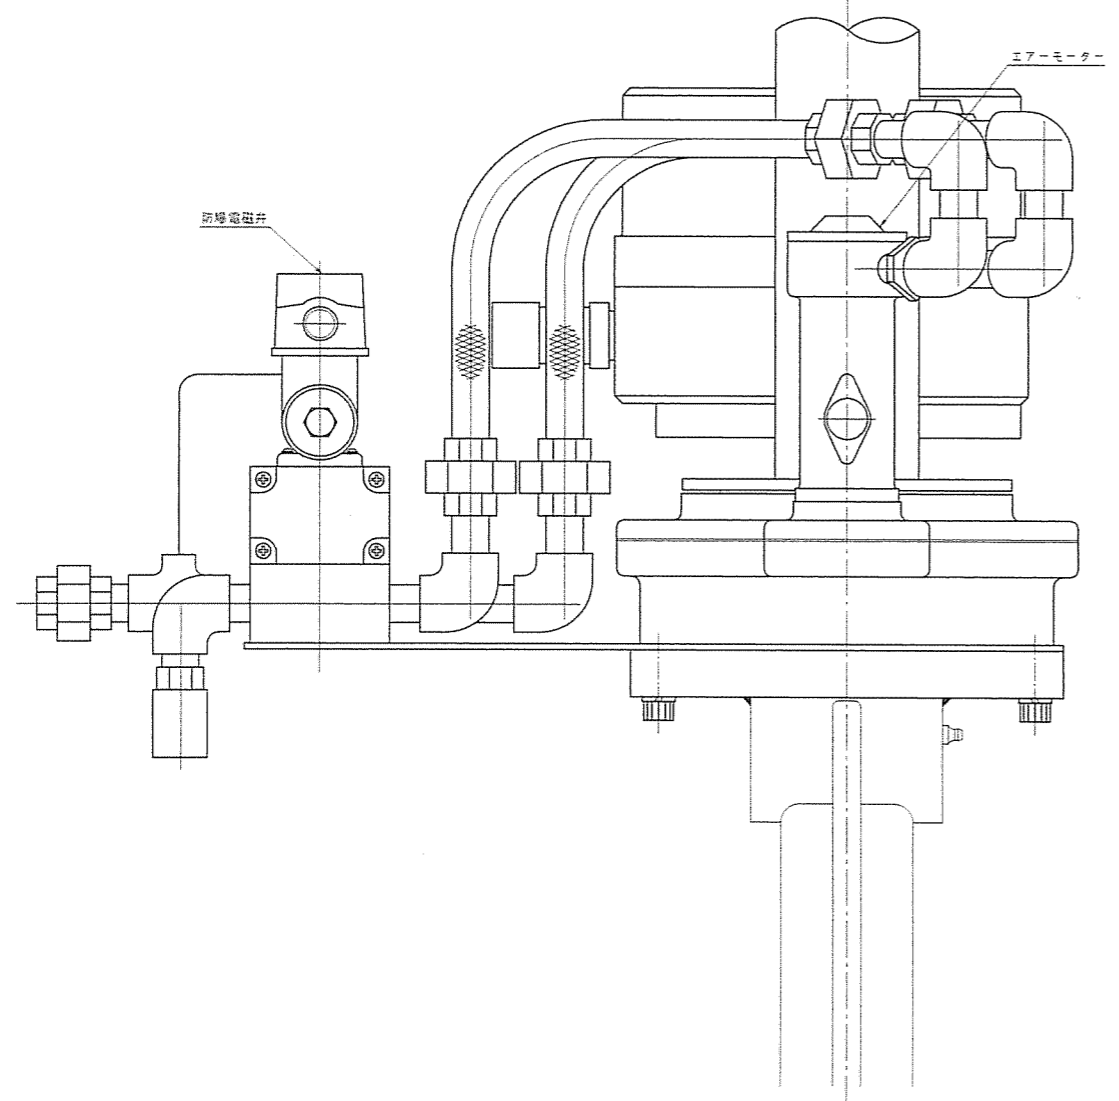

図面承認	
記号	
備考	

BSV-Y-EP
組立図

KOKO 鋼城工業株式会社		承認	審査	検査	製造
構成	バートルク	外番		尺	1:2
図面	組立図	図番	BSV-Y-EP		