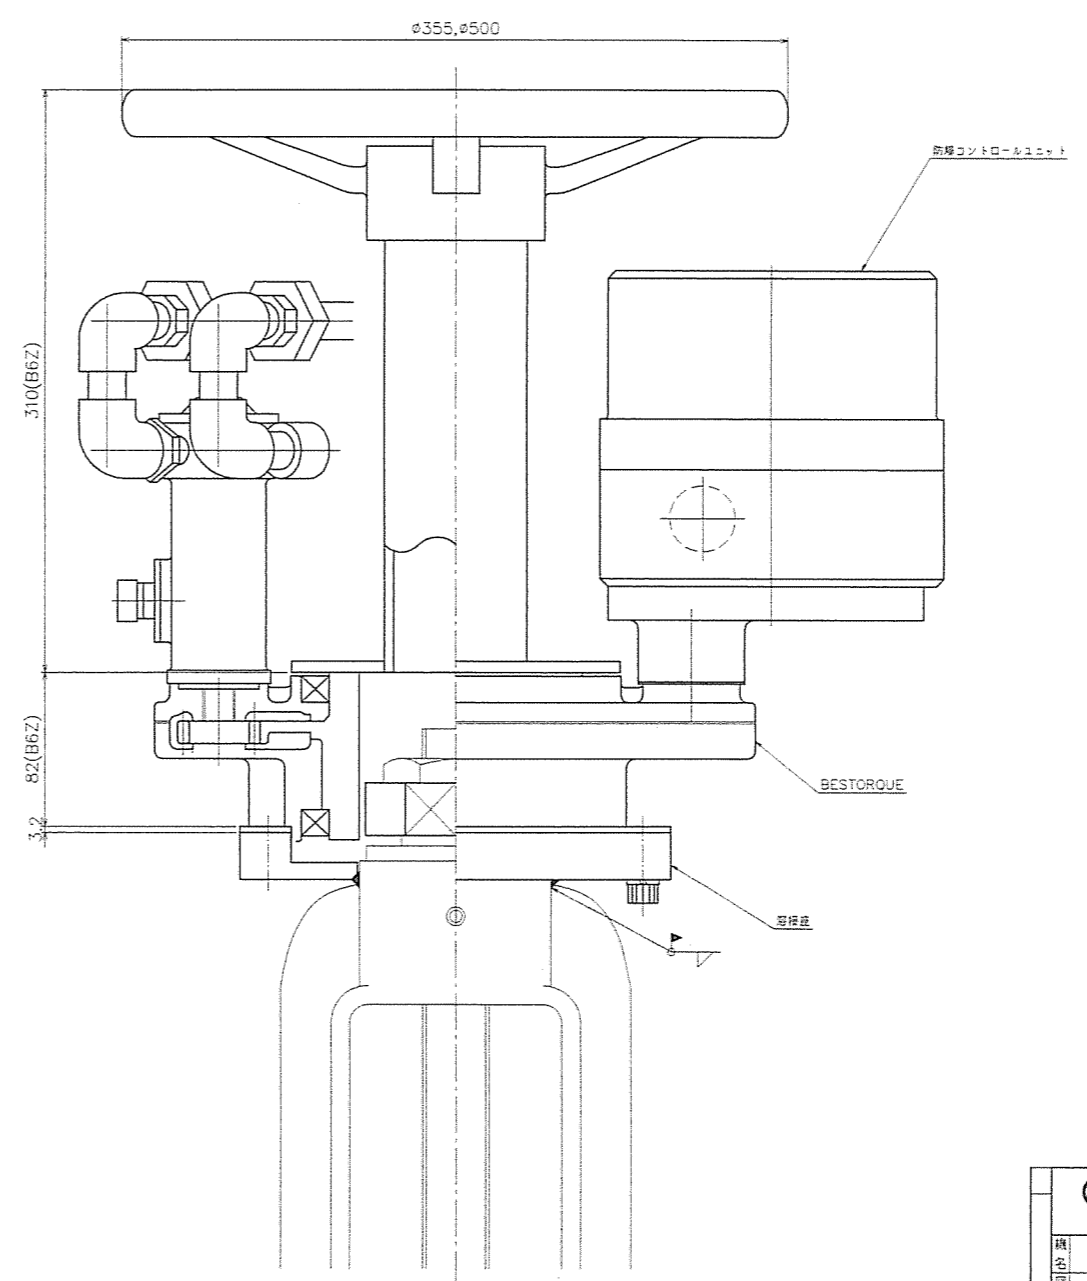

図面承認	
記号	
備考	

BSV-Y-EP
組立図

KOKO 鋼城工業株式会社		承認	審査	検査	製造
構成	バートルク	外番		尺	1:2
図面	組立図	図番	BSV-Y-EP		