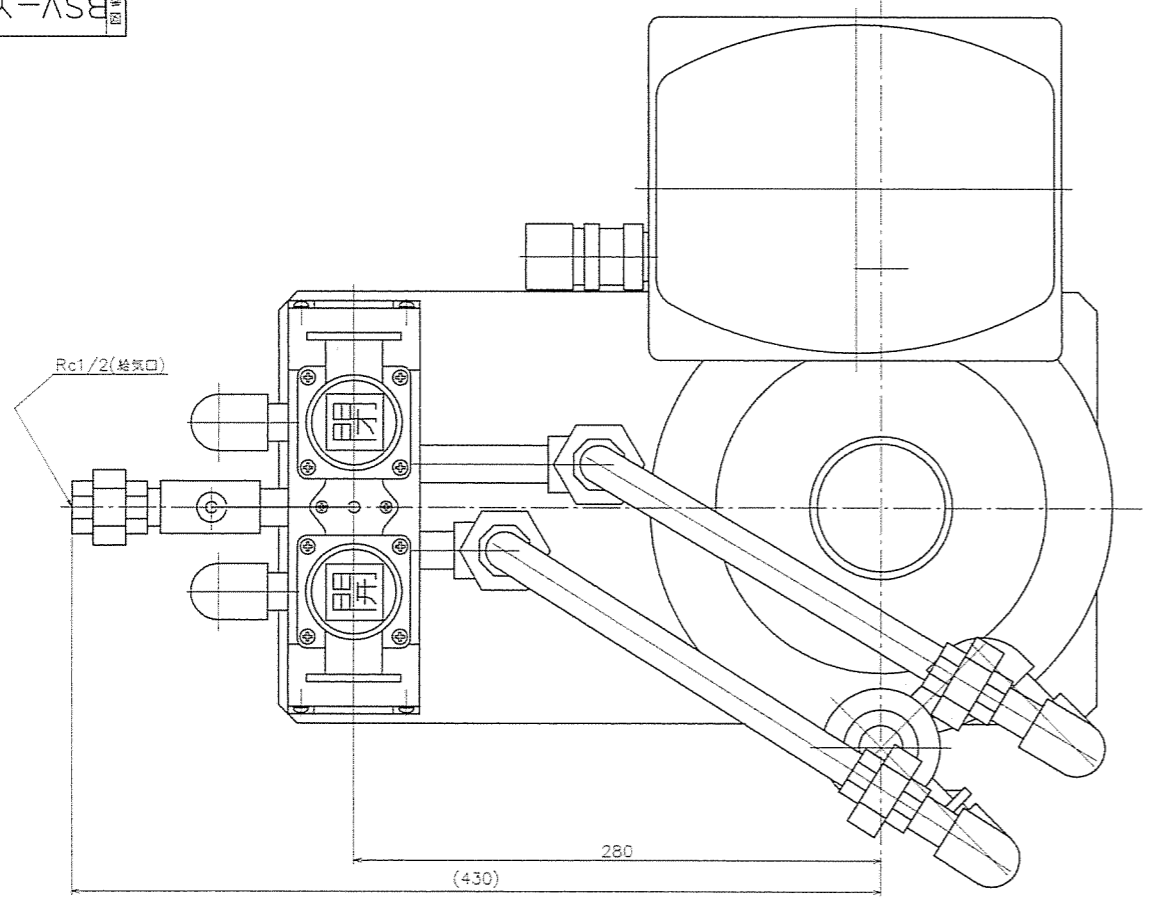

図面承認	
記号	
備考	

BSV-Y-EP
組立図

KOKO 鋼城工業株式会社		承認	審査	検査	製造
構成	バートルク	外番		尺	1:2
図面	組立図	図番	BSV-Y-EP		