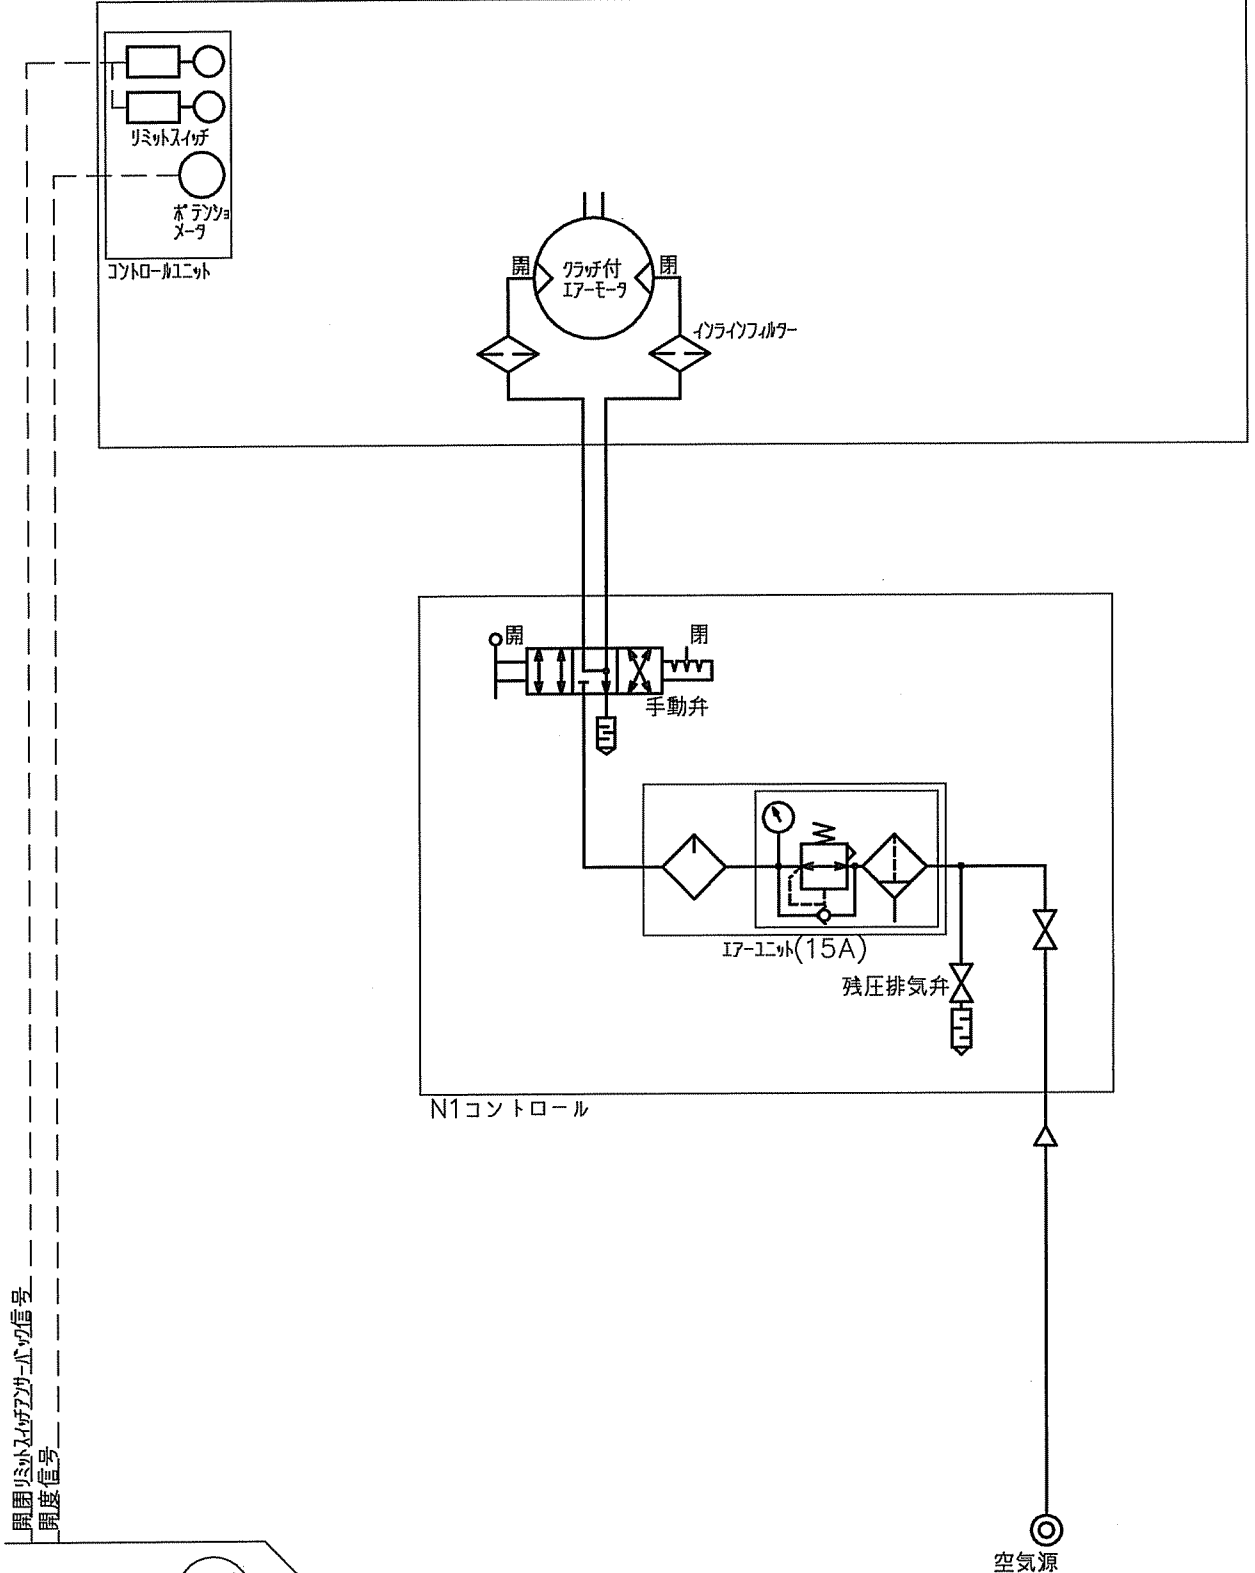

SA-011C1

図 様

図 面 来 歴

記号	日付	担当者	記 事

ベスト房

開閉リミットスイッチの信号  
開度信号

機名	承認		照査	担当	08.05.22
	久行				08.05.22
図名	親図		図番	部番	08.05.22
	SA-011C1				三村
空気制御系統図				尺度	

**KOKO**  
鋼鉄工業 株式会社