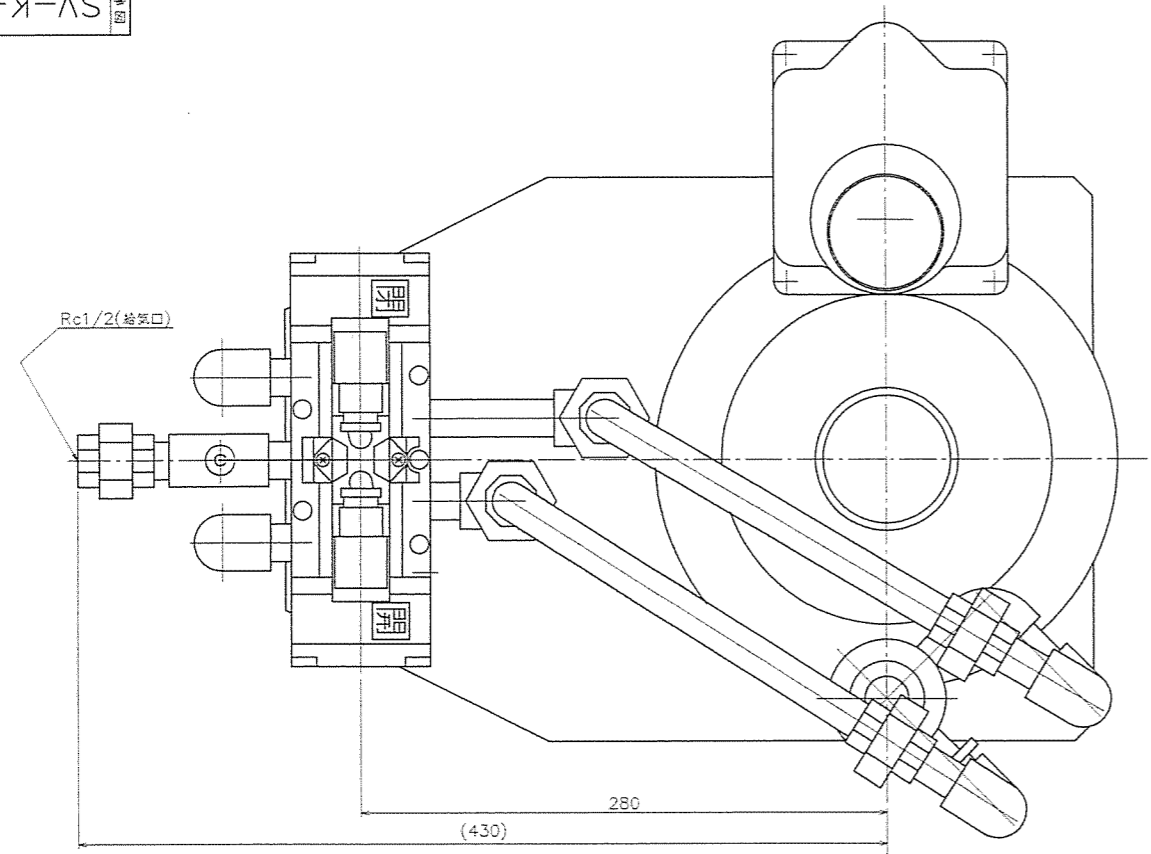

図名	組立図
図号	SV-K-NL
製図	製図
検査	検査

組立図 SV-K-NL

 鋼管工業株式会社	承認	検査	製造	作製
	ベトルク	外番	尺	1:2
組立図	組立図番	SV-K-NL		