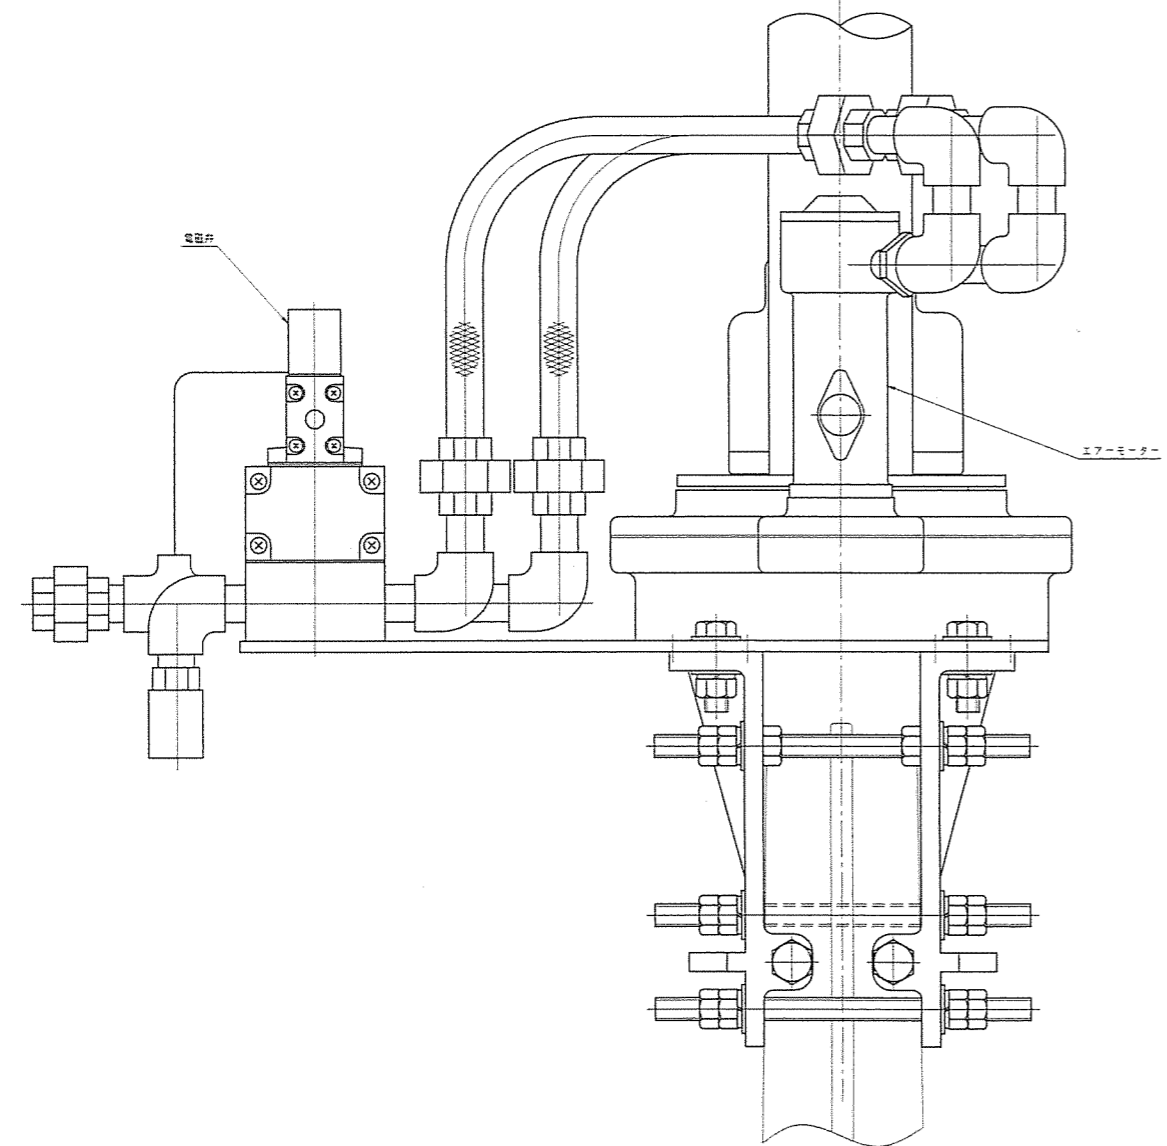

図名	組立図
図号	SV-K-NL
製図	製図
検査	検査

組立図 SV-K-NL

 鋼管工業株式会社	承認	検査	製造	作製
	ベトルク	外番	尺	1:2
組立図	組立図番	SV-K-NL		