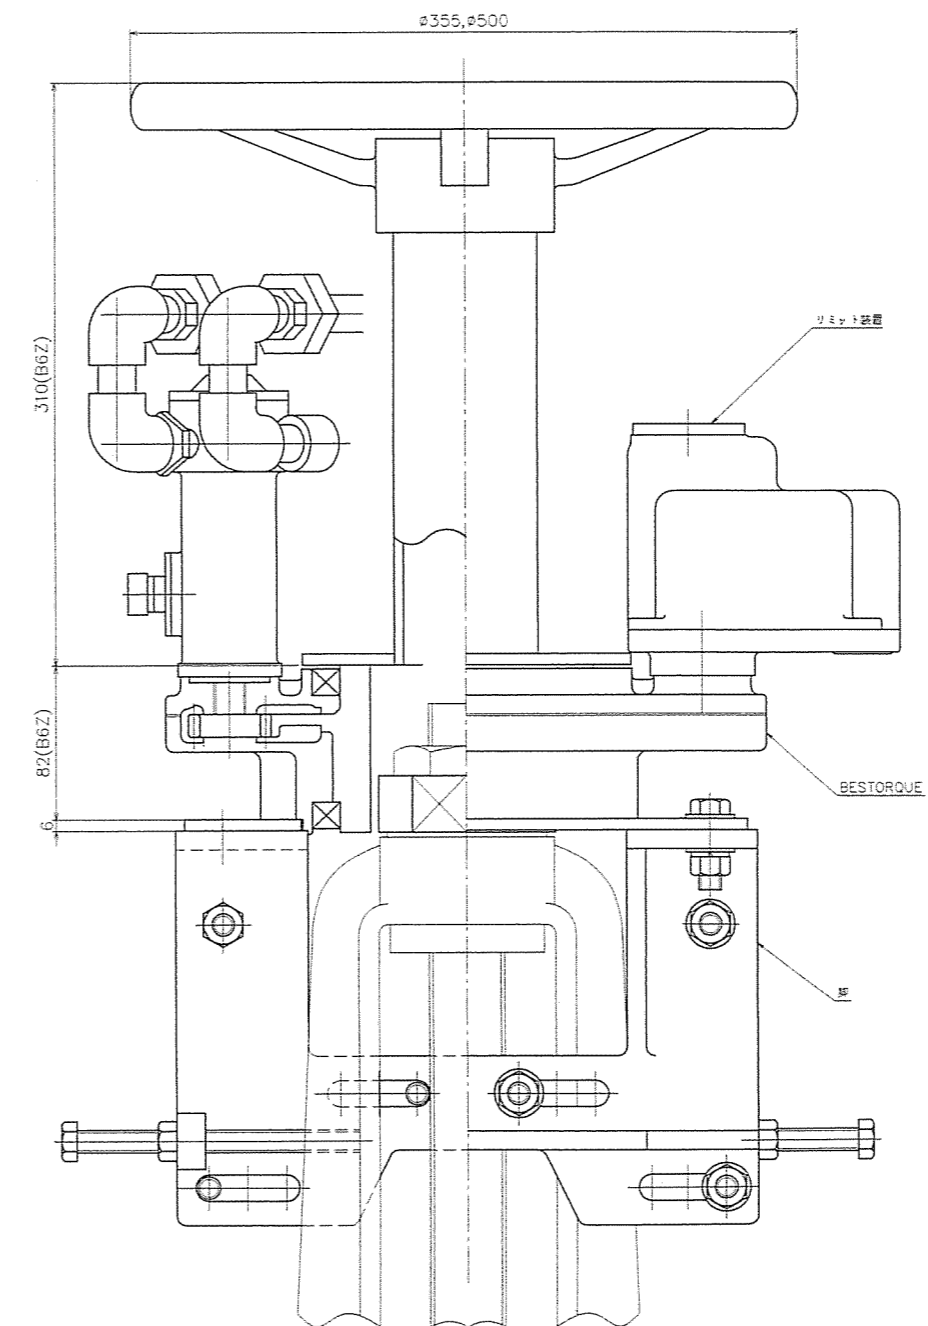

図名	組立図
図号	SV-K-NL
製図	製図
検査	検査

組立図 SV-K-NL

 鋼管工業株式会社	承認	検査	製造	作製
	ベトルク	外番	尺	1:2
組立図	組立図番	SV-K-NL		