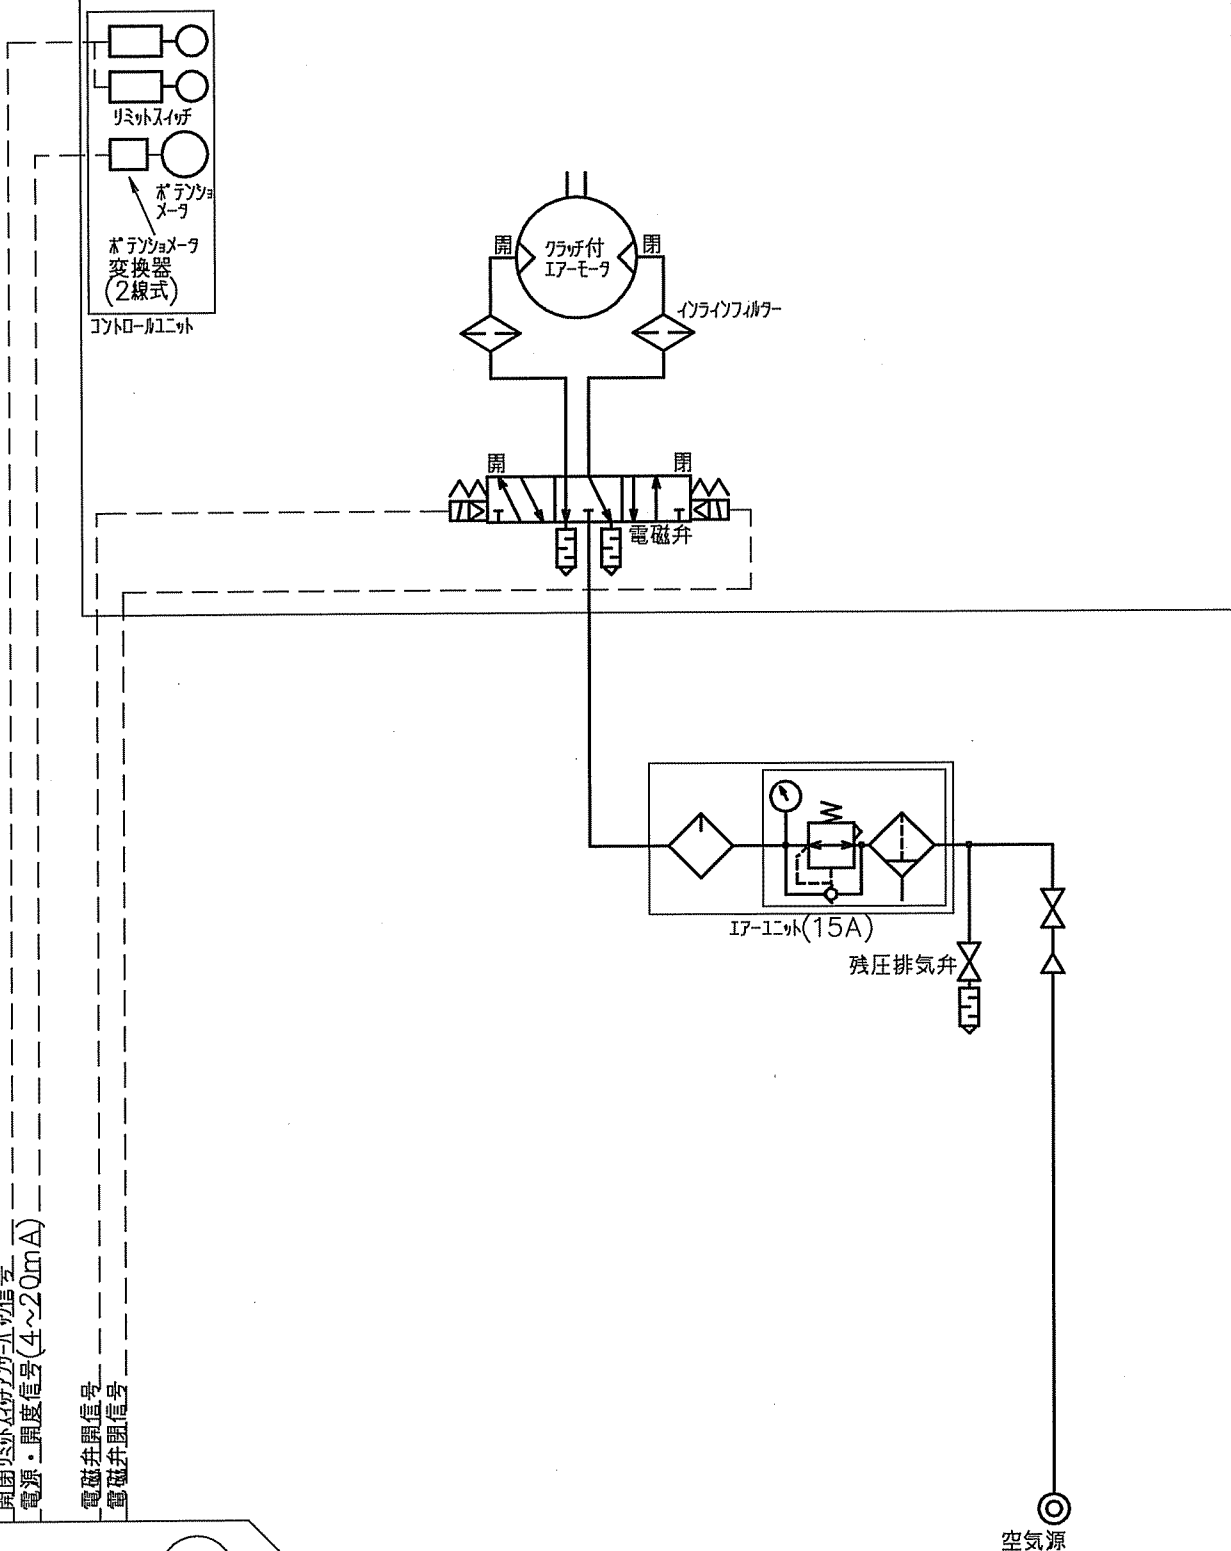

SA-051C3

概図

図面来歴

記号 日付 担当 記事

AST-07

開閉リミットスイッチの信号  
電源・開度信号(4~20mA)  
電磁弁開信号  
電磁弁閉信号

中央制御室

<b>KOKO</b> 鋼鉄工業 株式会社		承認	08.05.22 久行	照査	08.05.22 久行	担当	08.05.22 三村
機名		親図				製図	08.05.22 三村
図名	空気制御系統図	図番	SA-051C3			部番	
						尺度	