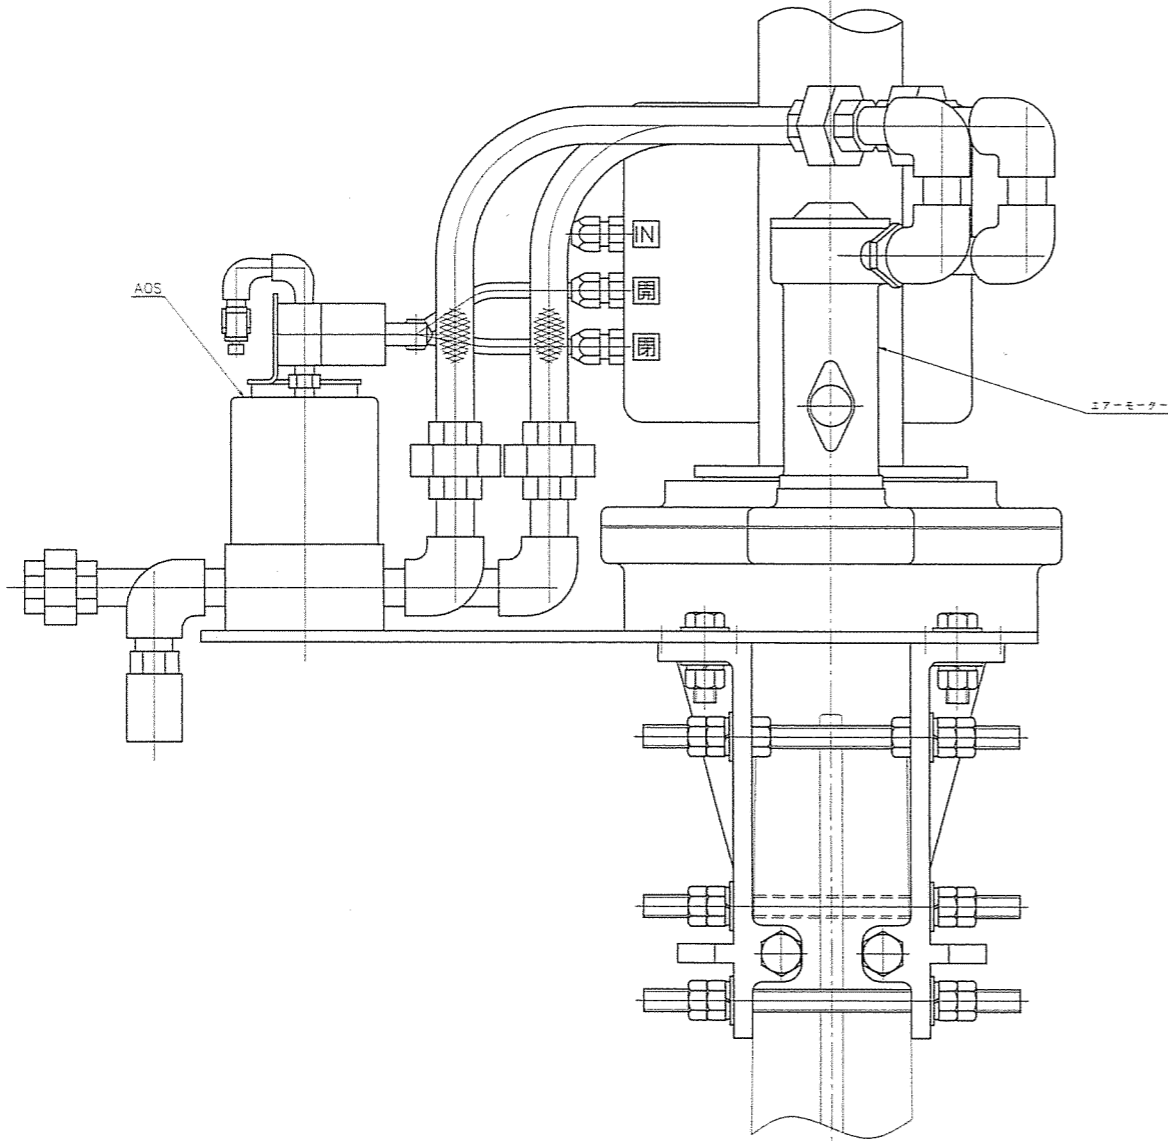

AOS-K-L

図面承認		記事
記号	担当者	

<b>KOKO</b> 鋼板工業 株式会社		承認				
機	バストルク	外番	1:2	機	機	機
組立図	組立図	図番	AOS-K-L	機	機	機