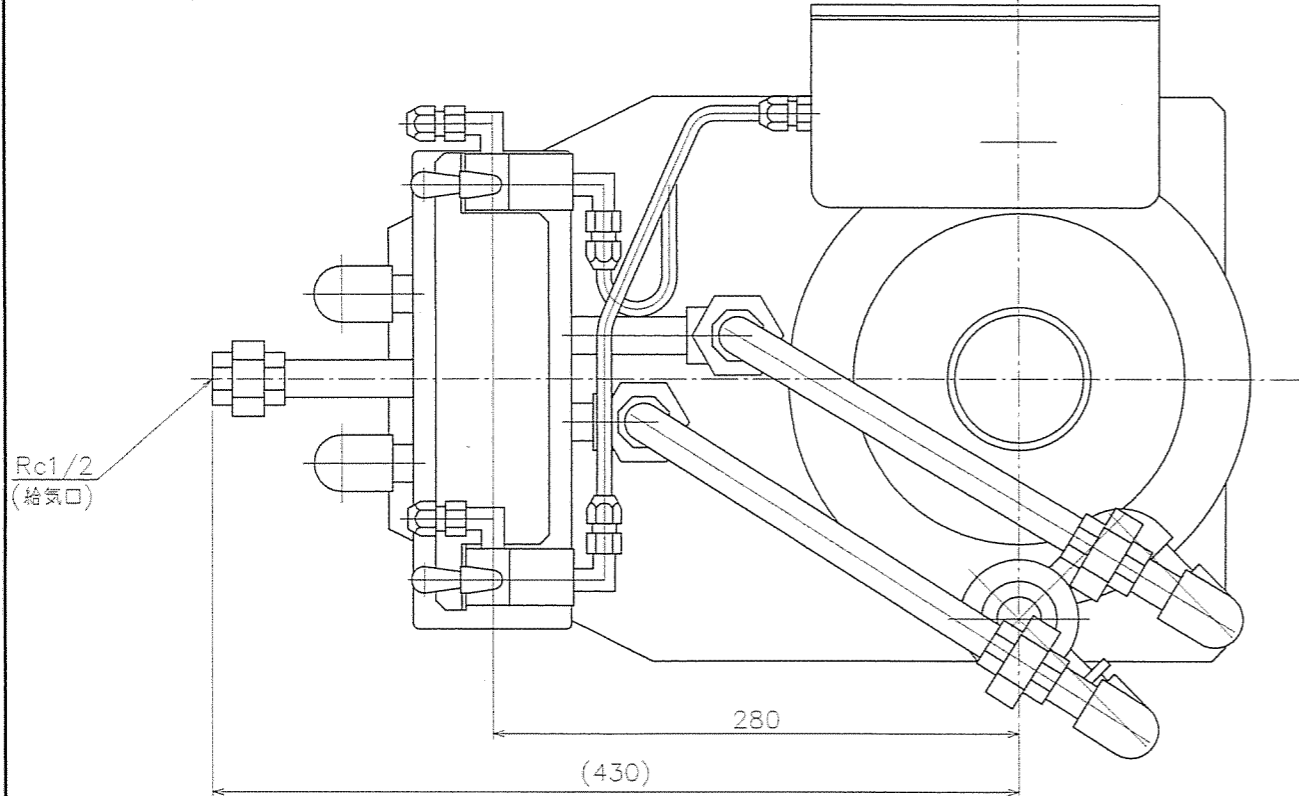

AOS-K-L

図面承認		記事
記号	担当者	

<b>KOKO</b> 鋼板工業 株式会社		承認				
機	バストルク	外番	1:2	機	機	機
組立図	組立図	図番	AOS-K-L	機	機	機