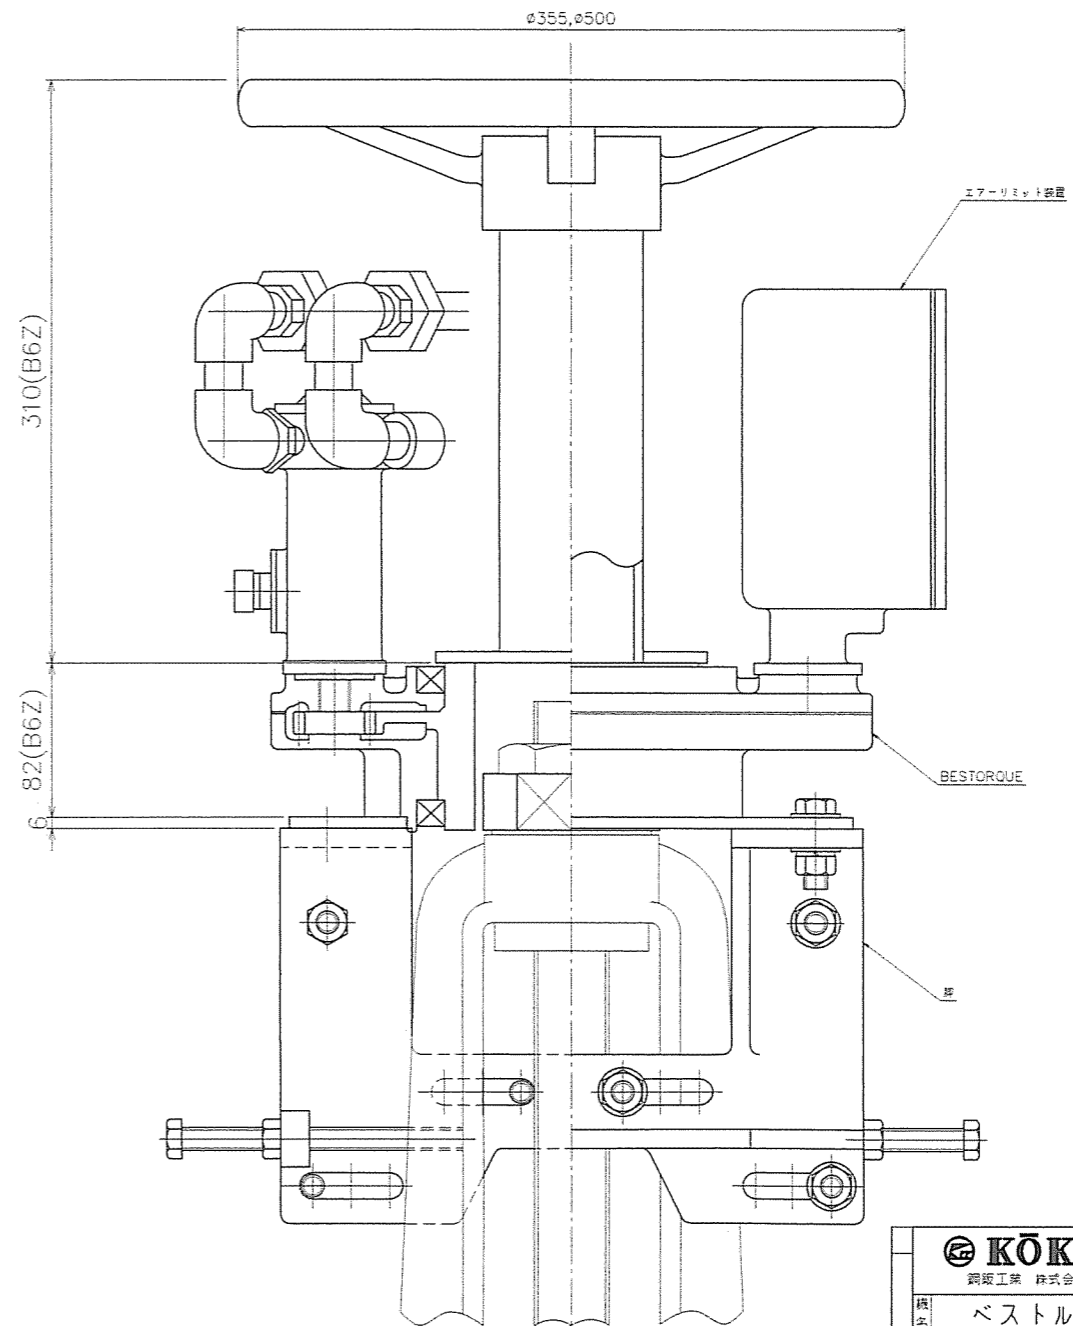

AOS-K-L

図面承認		記事
記号	担当者	

<b>KOKO</b> 鋼板工業 株式会社		承認				
機	バストルク	外番	1:2	機	機	機
組立図	組立図	図番	AOS-K-L	機	機	機