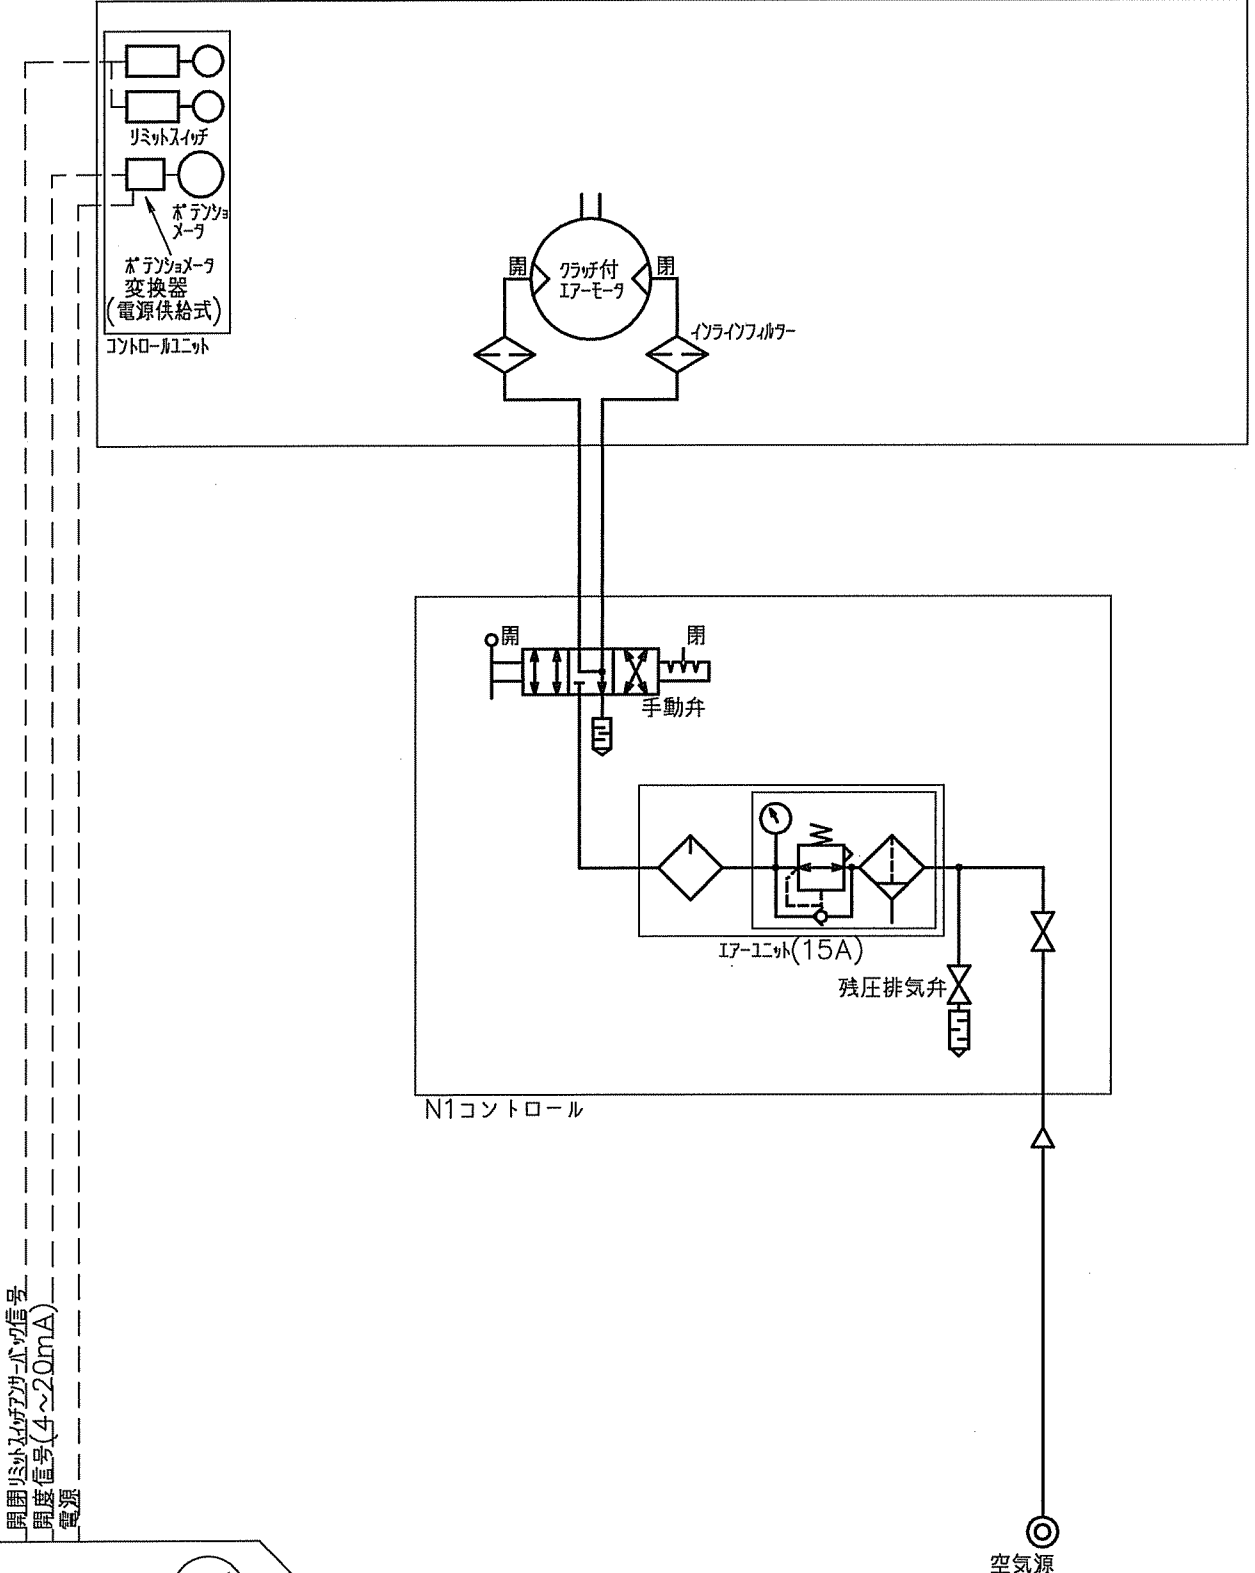

SA-011C2

図解

図面来歴

記号	日付	担当者	記事

ベスト

開閉リミットスイッチの信号  
開度信号(4~20mA)  
電源

中央制御室

<b>KOKO</b> 鋼鉄工業 株式会社	承認	08.05.22 久行	照査	08.05.22 久行	担当	08.05.22 三村
	機名	親図	部番	図名	尺度	08.05.22 三村
機名	図名	図番	SA-011C2	図番	尺度	