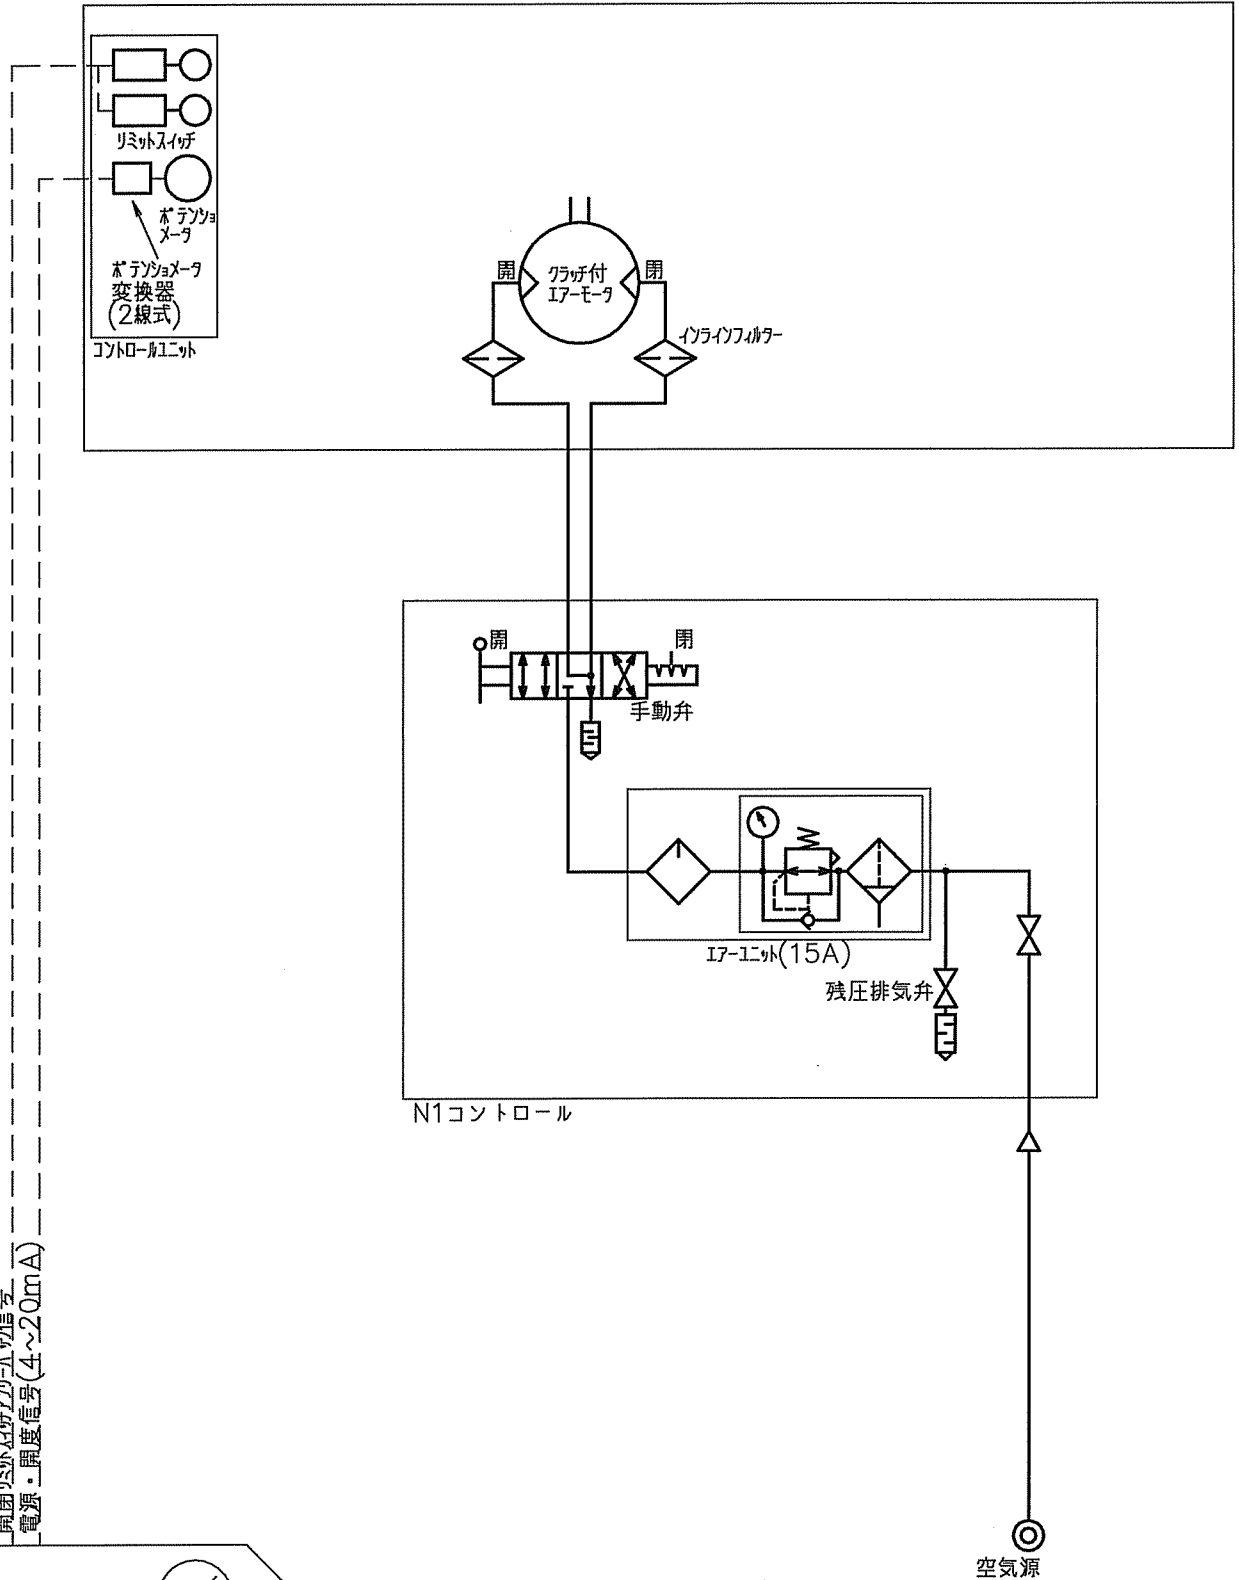

SA-011C3

線図

図面来歴

記号	日付	担当者	記事

パイプ

N1コントロール

開閉リミットスイッチの信号
電源・開度信号 (4~20mA)

中央制御室

KŌKŌ 鋼鋳工業 株式会社	承認	08.05.22 久行	照査	08.05.22 久行	担当	08.05.22 三村
	機名	親図	部番	図名	尺度	08.05.22 三村
図名	空気制御系統図	図番	SA-011C3	尺度		