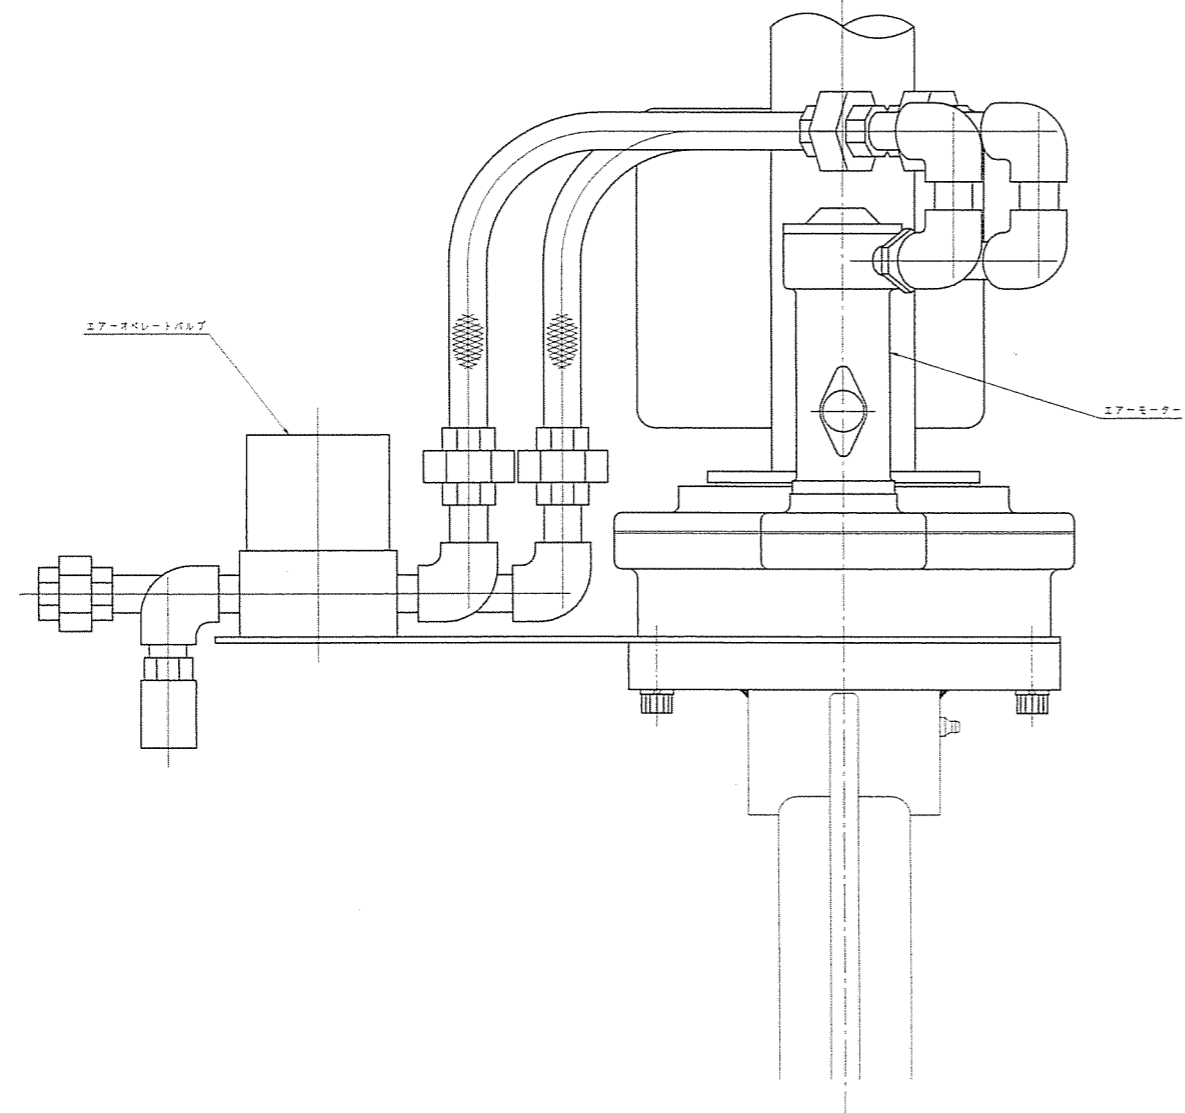

AO-Y-L 図号

図面履歴	
記号	記事

KOKO 鋼線工業株式会社		承認	検査	製造	出荷	倉庫
構成	ベストールク	外番		尺	1:2	
図号	組立図	品番	AO-Y-L			