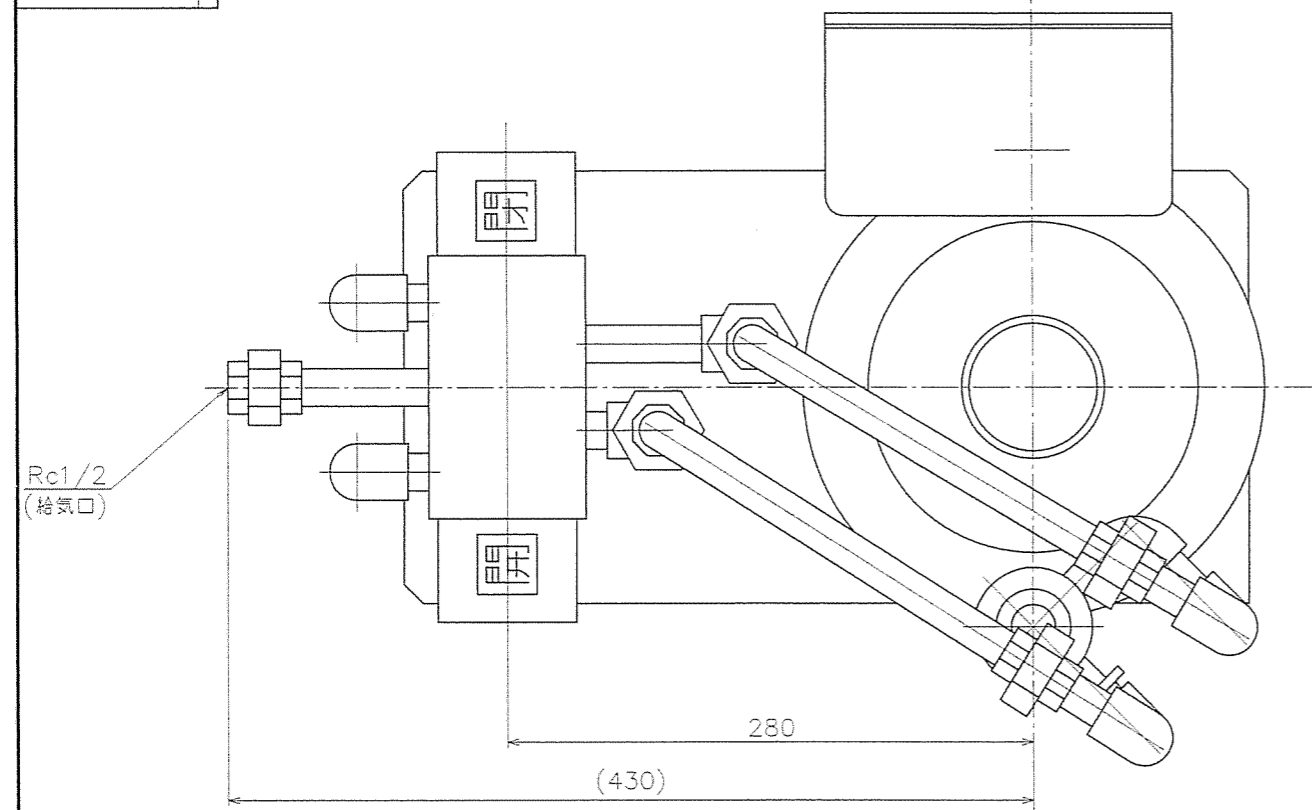

AO-Y-L 図号

図面履歴	
記号	記事

KOKO 鋼線工業株式会社		承認	検査	製造	出荷	倉庫
構成	ベストールク	外番		尺	1:2	
図号	組立図	品番	AO-Y-L			