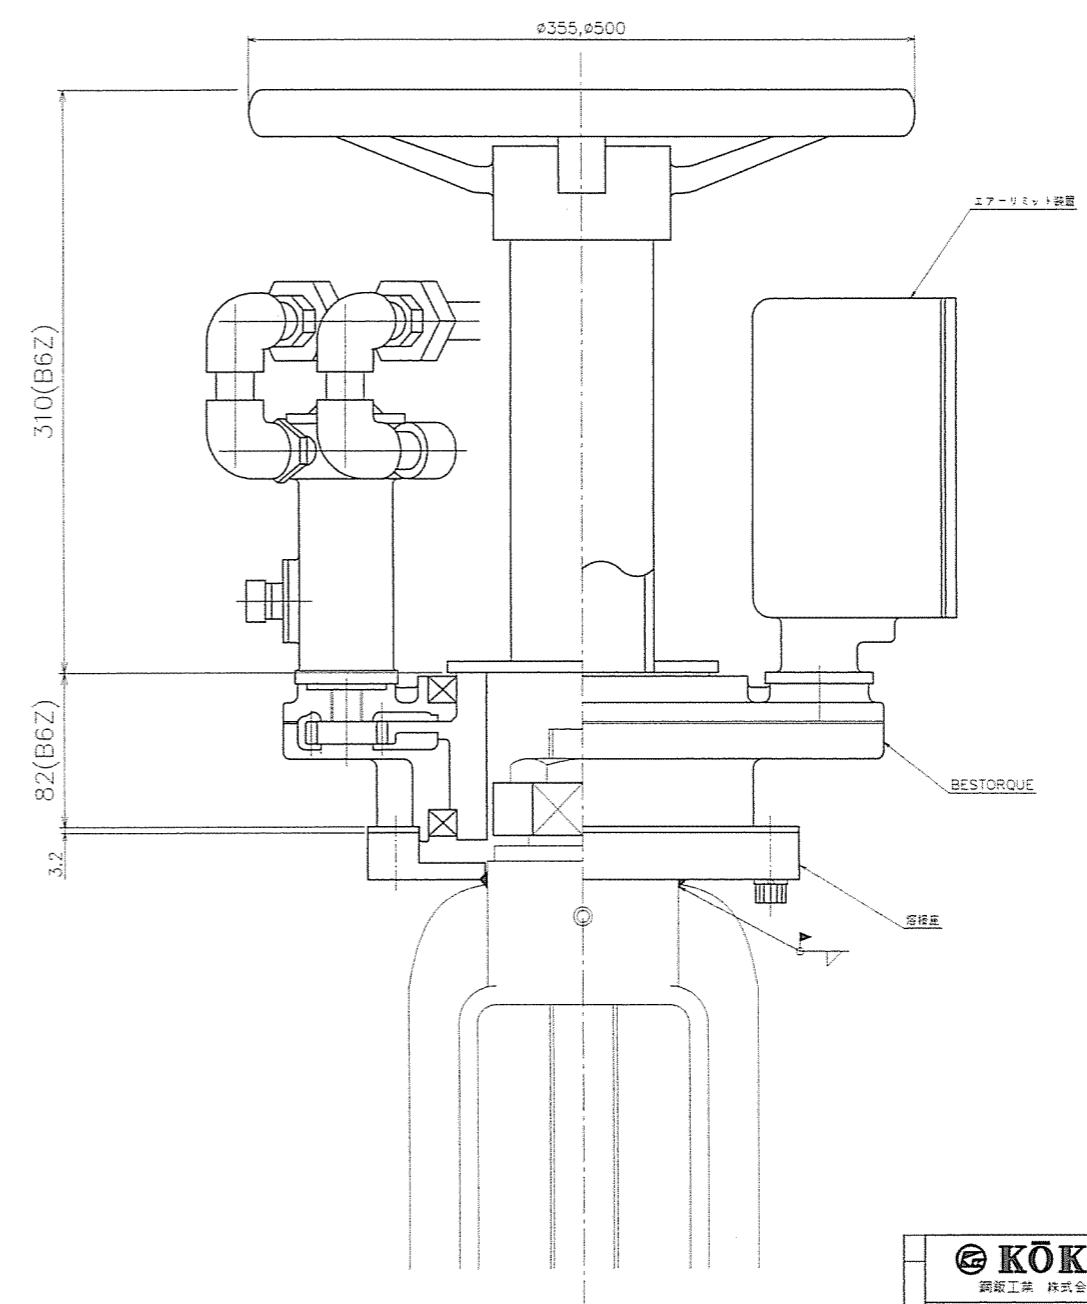

AO-Y-L 図号

図面履歴	
記号	記事

KOKO 鋼線工業株式会社		承認	検査	製造	出荷	倉庫
構成	ベストールク	外番		尺	1:2	
図号	組立図	品番	AO-Y-L			