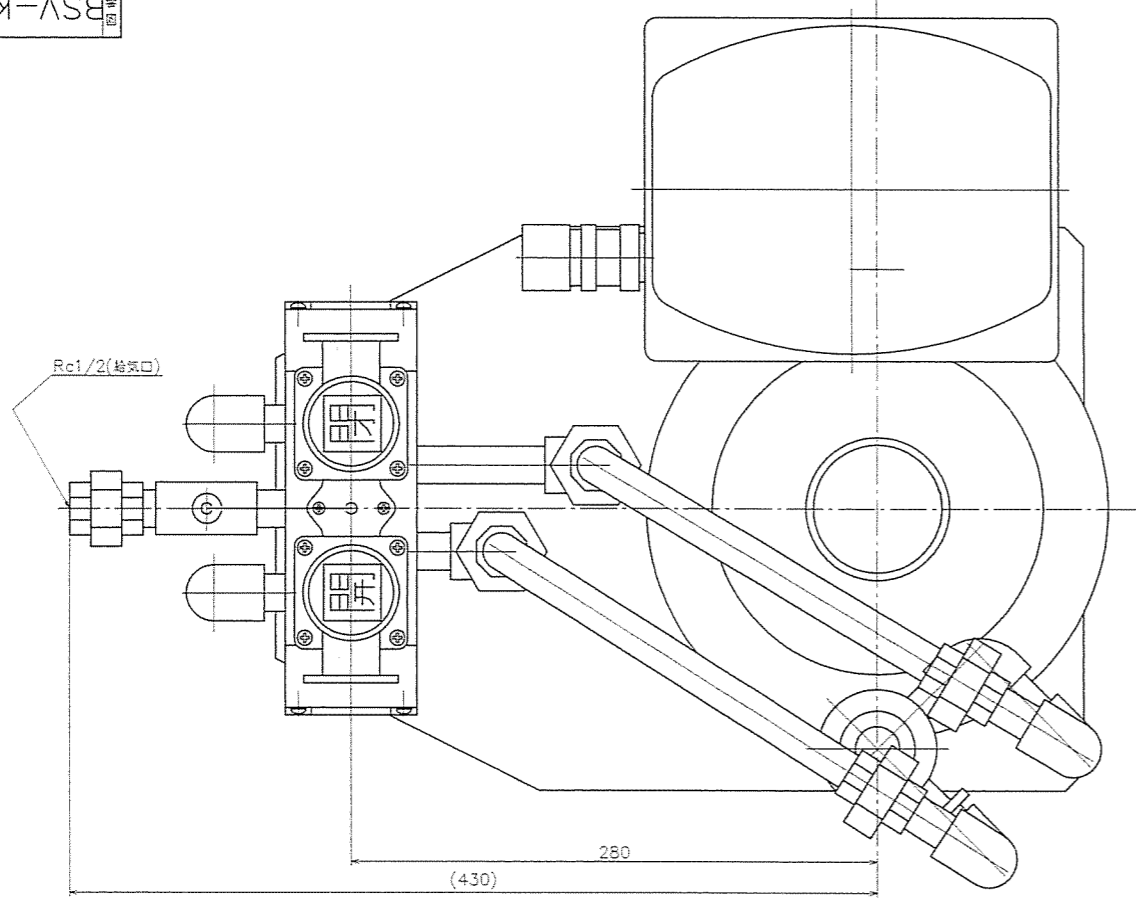

図号	BSV-K-EP
品名	ベトルク
図名	組立図

BSV-K-EP

KOKO 鋼城工業株式会社		承認	検査	製造	作製
機名	ベトルク	外番	尺	1:2	部
図名	組立図	図番	BSV-K-EP		