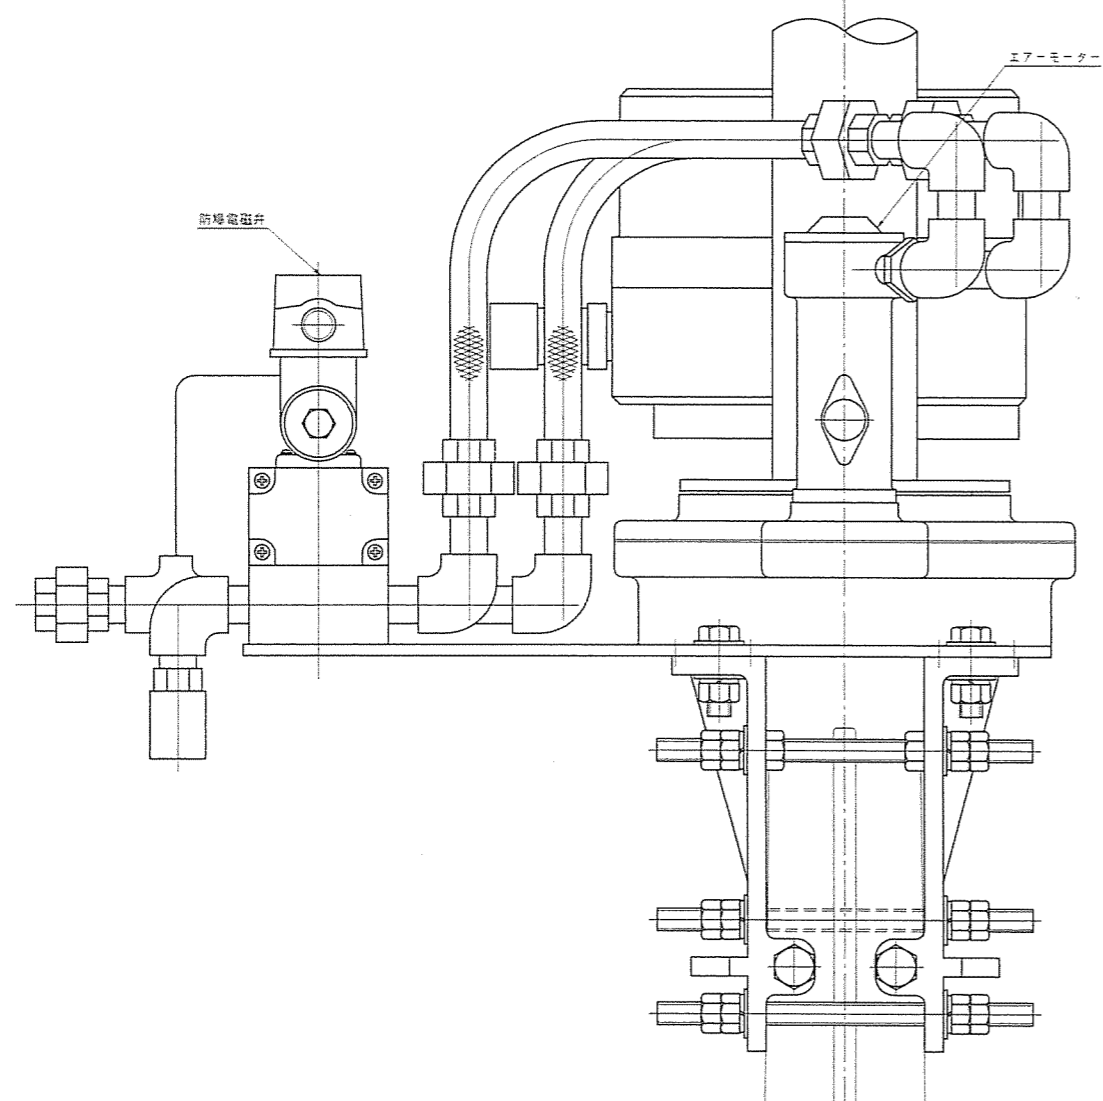

図号	BSV-K-EP
品名	ベトルク
図名	組立図

BSV-K-EP

KOKO 鋼城工業株式会社		承認	検査	製造	作製
機名	ベトルク	外番	尺	1:2	部
図名	組立図	図番	BSV-K-EP		