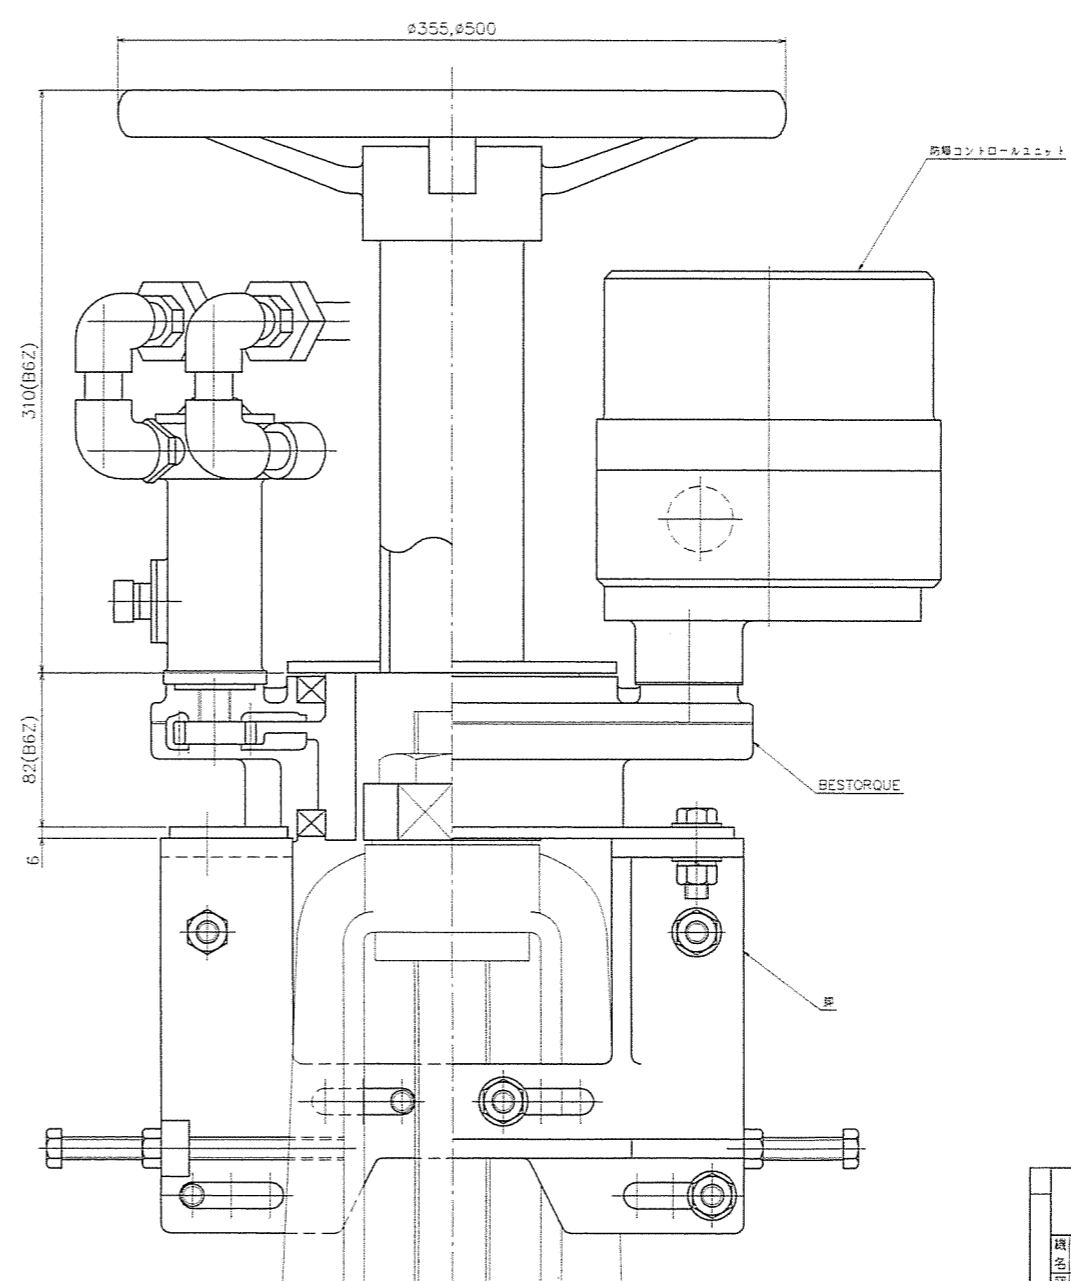

図号	BSV-K-EP
品名	ベトルク
図名	組立図

BSV-K-EP

KOKO 鋼城工業株式会社		承認	検査	製造	作製
機名	ベトルク	外番	尺	1:2	部
図名	組立図	図番	BSV-K-EP		