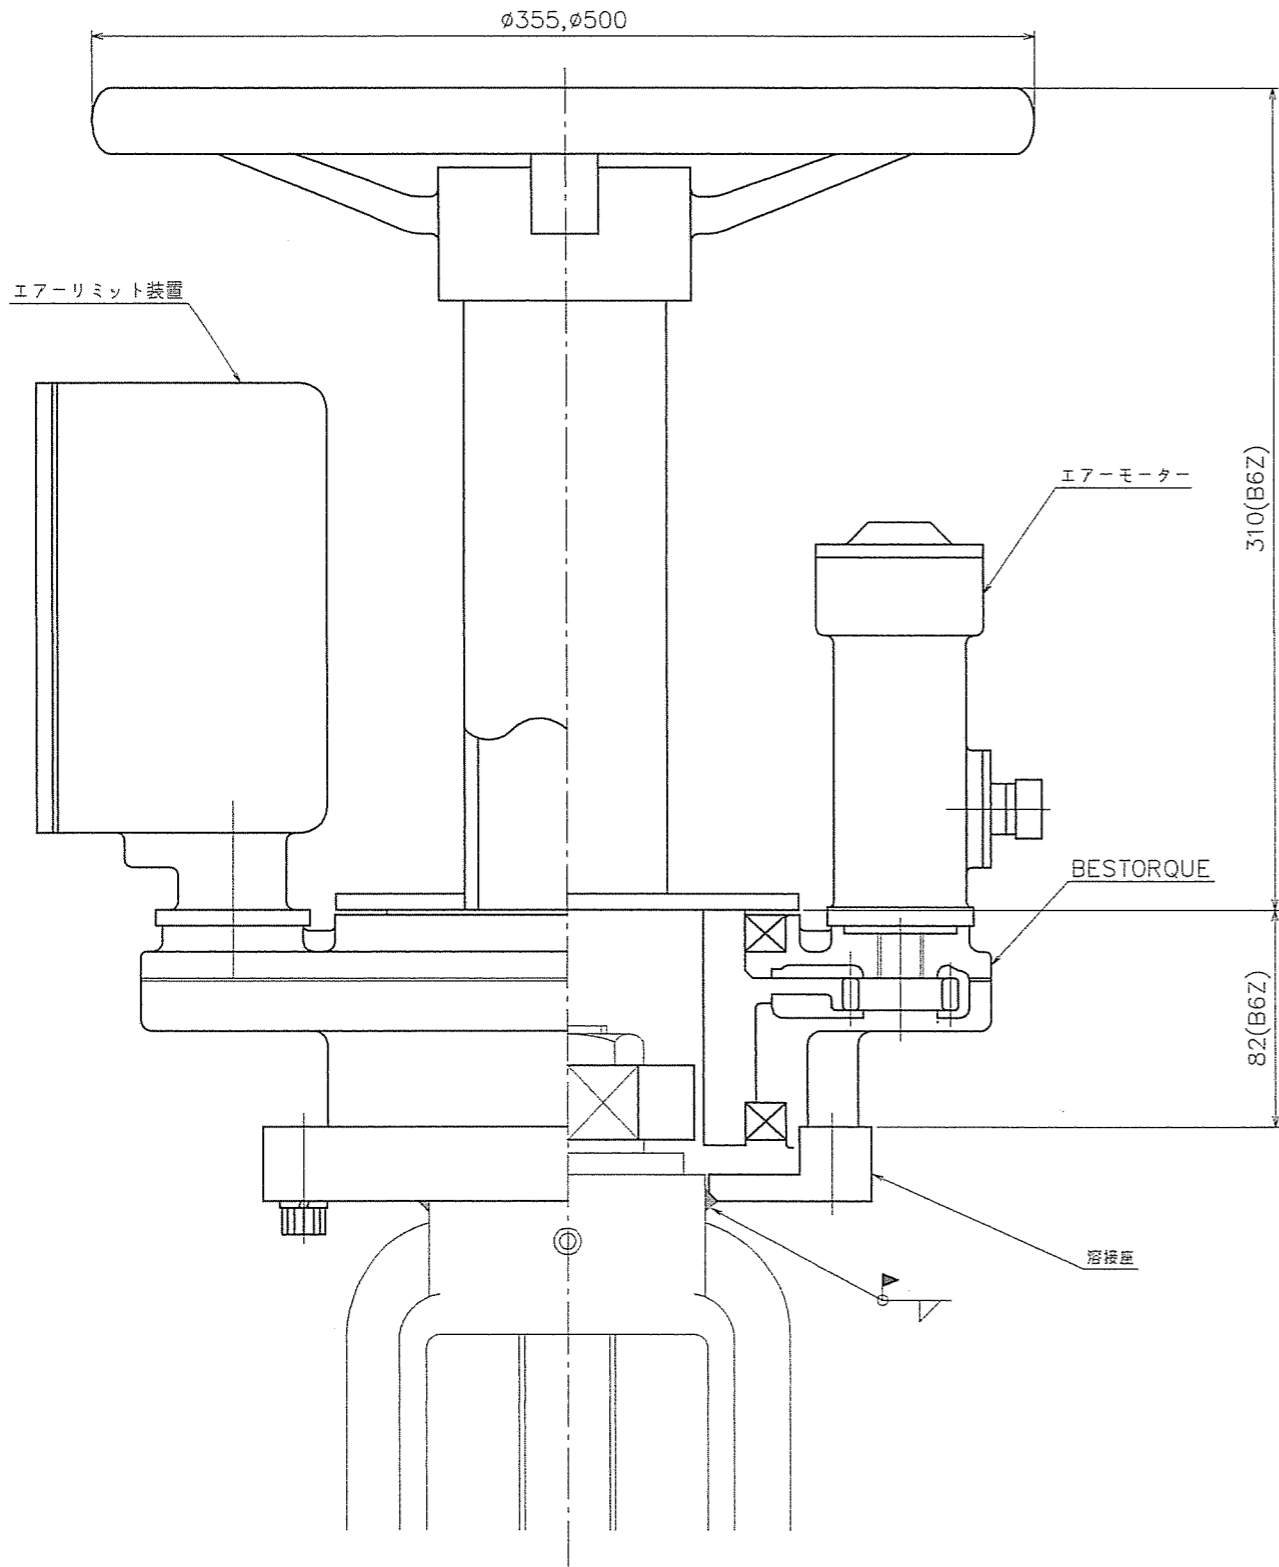

7-1 図集

図面来歴	
記号	日付
	16.11.22
	16.11.22

KOKO 鋼板工業 株式会社		承認				
機名	ベストールク	外番		尺度	1:2	部番
図名	組立図	図番	Y-L			