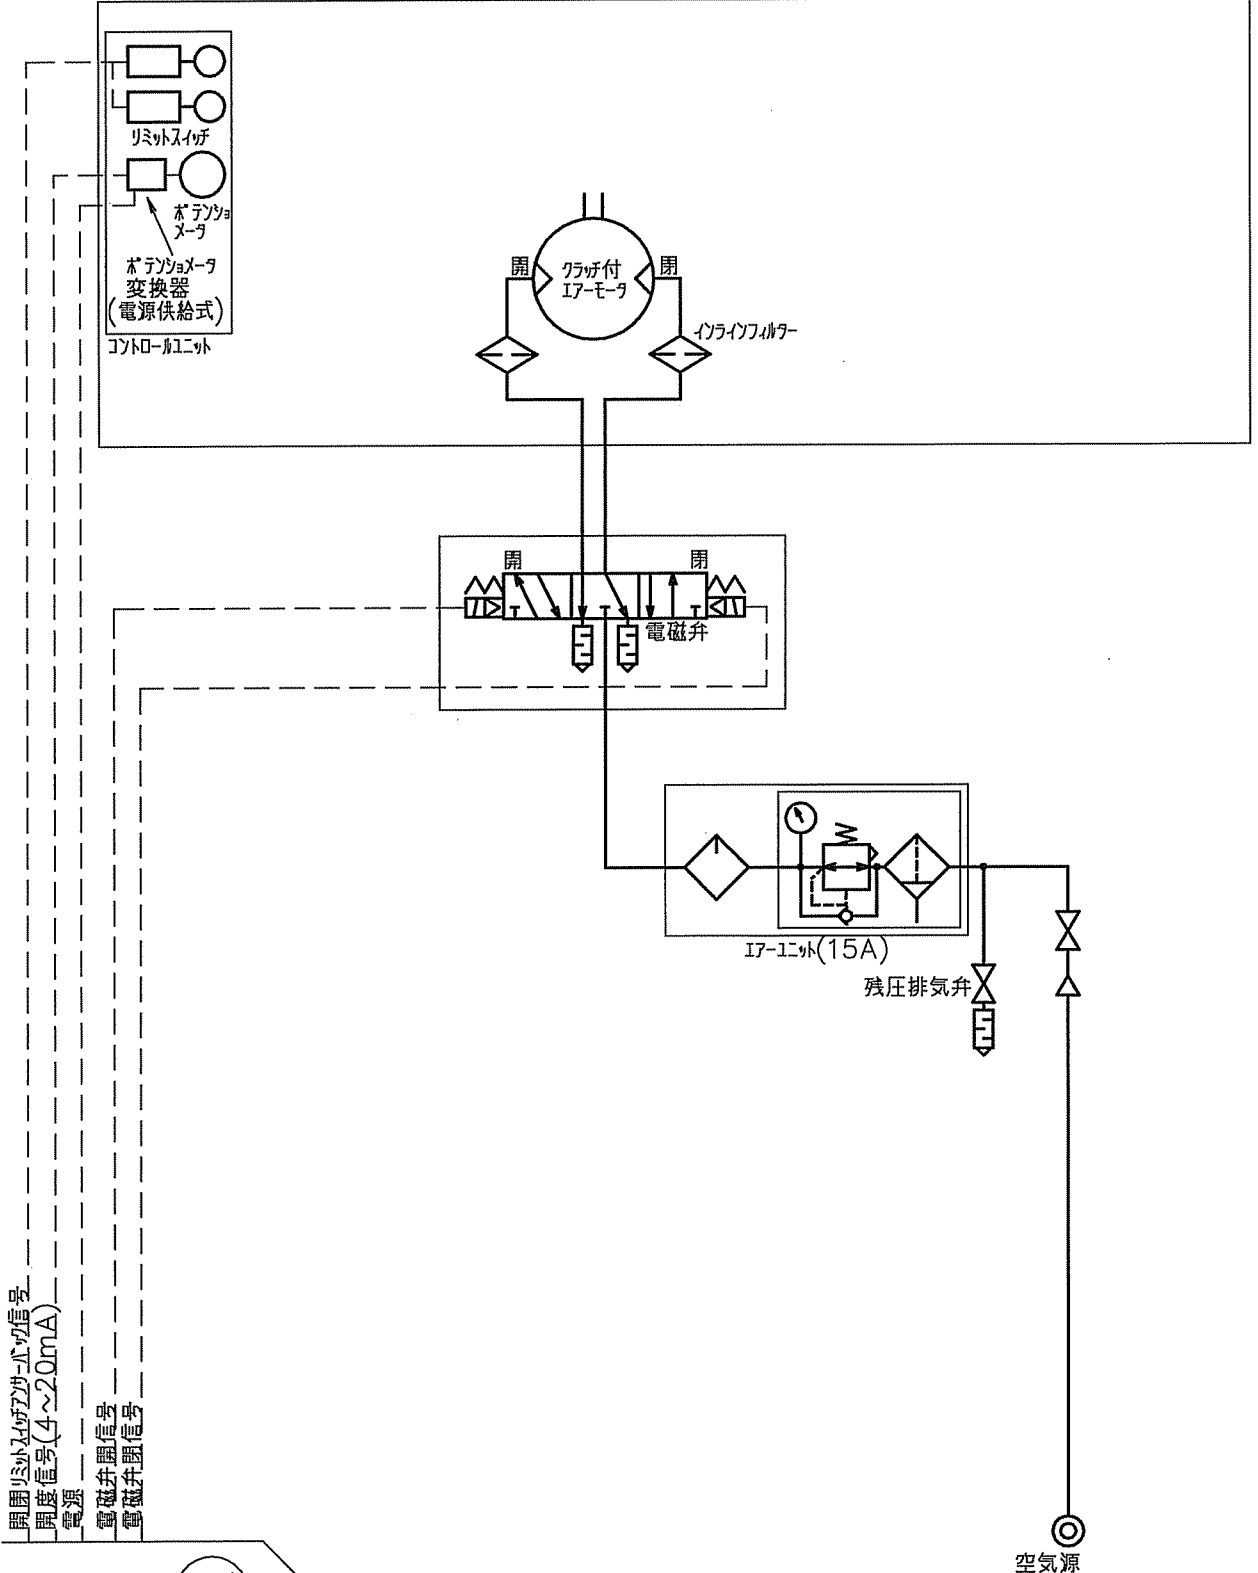

SA-052C2

図 解

図 面 来 歴

記号 日付 担当者 記 事

ベスト

開閉リミットスイッチの信号
開度信号(4~20mA)
電源
電磁弁開信号
電磁弁閉信号

中央制御室

KOKO 鋼鉄工業 株式会社		承認	08.05.22 久行	照査	08.05.22 久行	担当	08.05.22 三村
機名		親図				製図	08.05.22 三村
図名	空気制御系統図	図番	SA-052C2			部番	
						尺度	