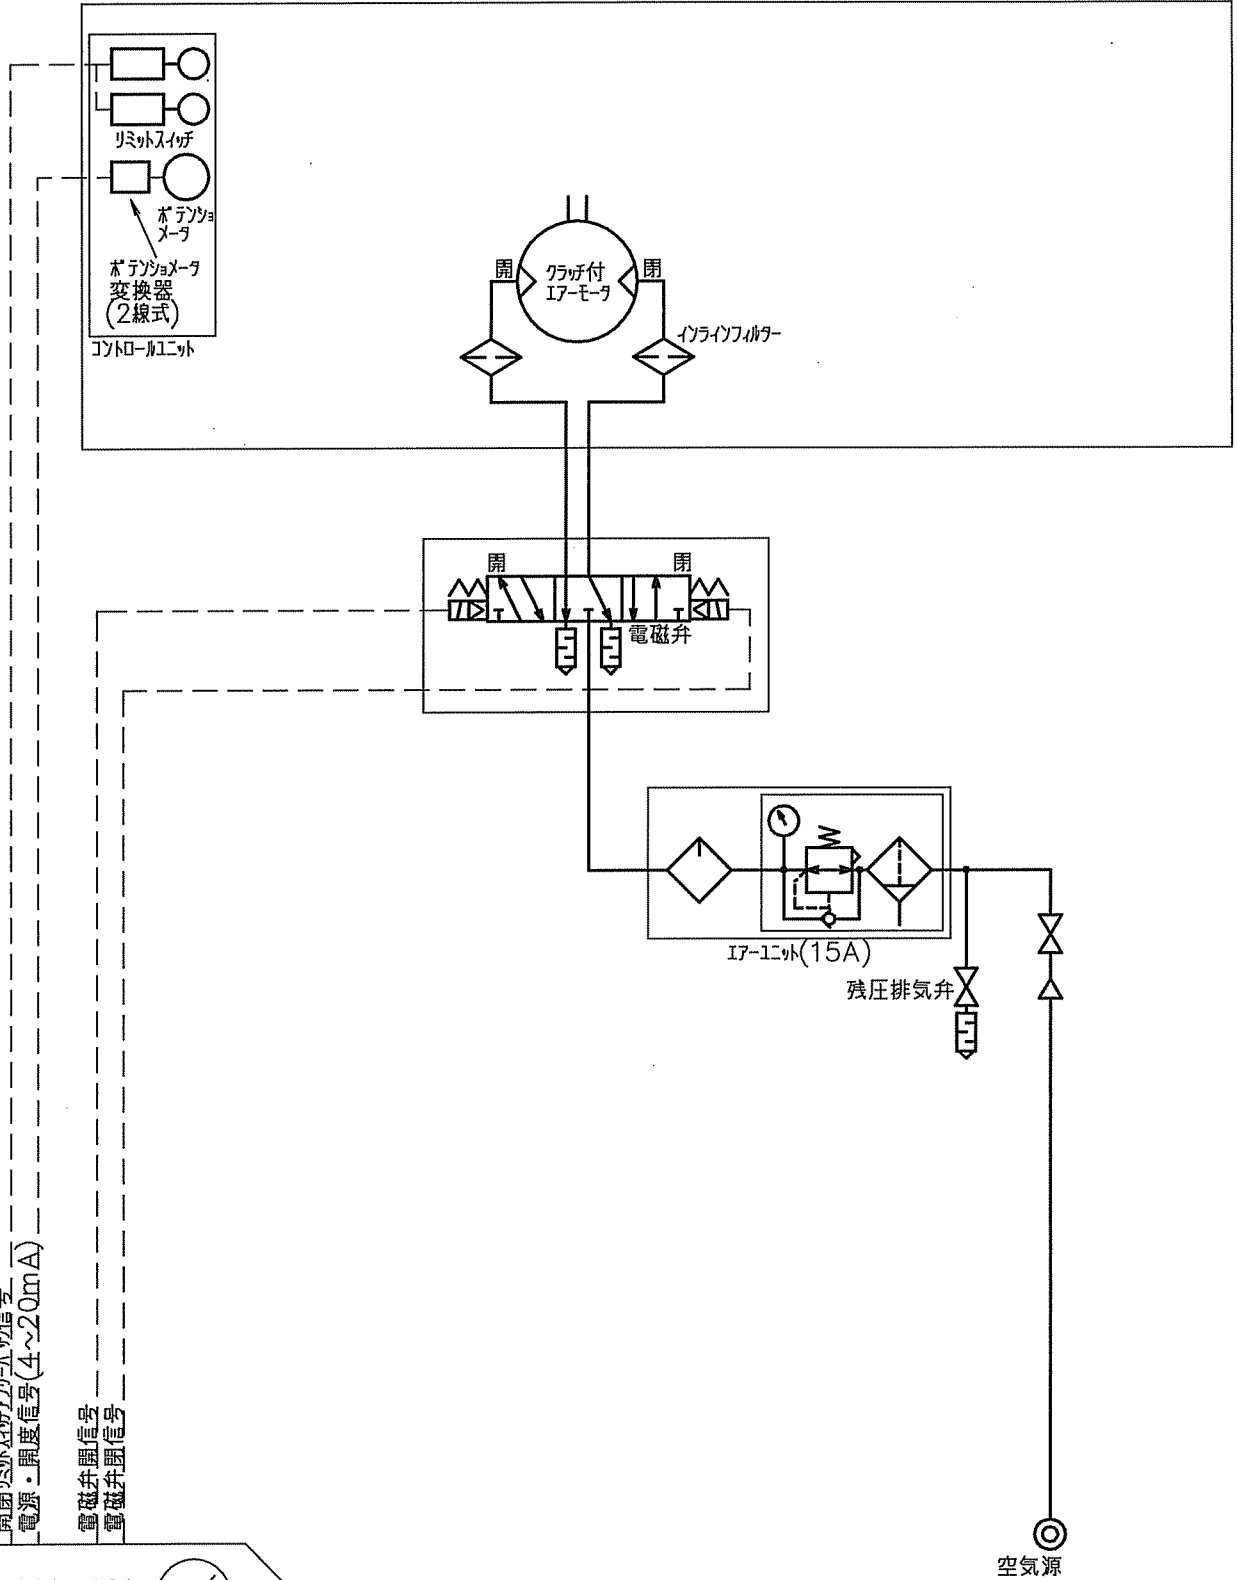

SA-052C3

概図

図面来歴

記号 日付担当者 記事

エアストロ

リミットスイッチの信号
電源・開度信号(4~20mA)

電磁弁開信号
電磁弁閉信号

リミットスイッチ

中央制御室

KOKO 鋼鉄工業 株式会社		承認	08.05.22 久行	照査	08.05.22 久行	担当製図	08.05.22 三村
機名		親図				部番	
図名	空気制御系統図	図番	SA-052C3			尺度	