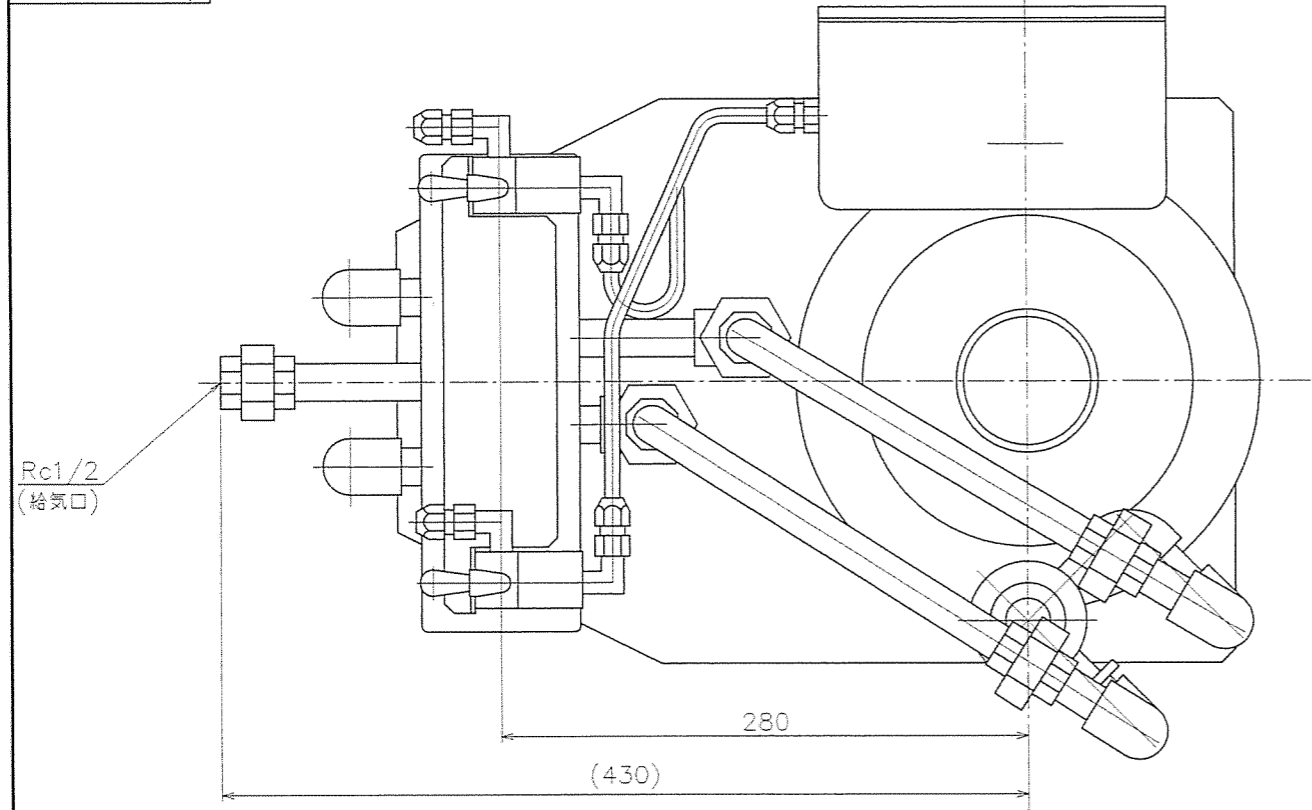

図面来歴	
記号	記事

1-A-SOV  
図番

<b>KOKO</b> 鋼板工業株式会社		承認	製	番	作
機	ベストルク	外	尺	1:2	製
組	組立図	番	AOS-Y-L		