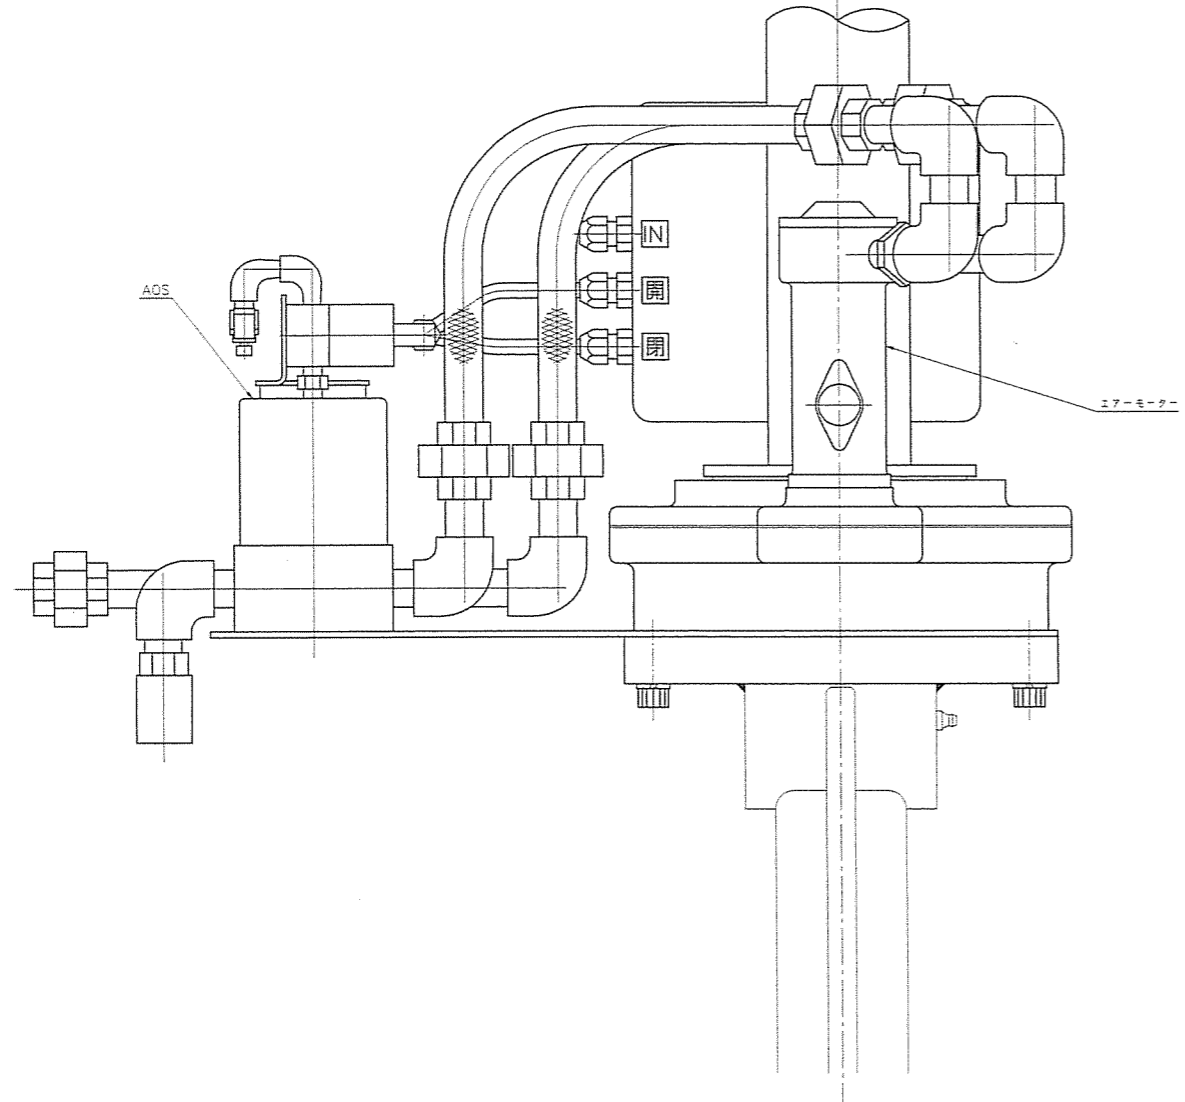

図面来歴	
記号	記事

1-A-SOV  
図番

<b>KOKO</b> 鋼板工業株式会社		承認	製	番	作
機	ベストルク	外	尺	1:2	製
組	組立図	番	AOS-Y-L		