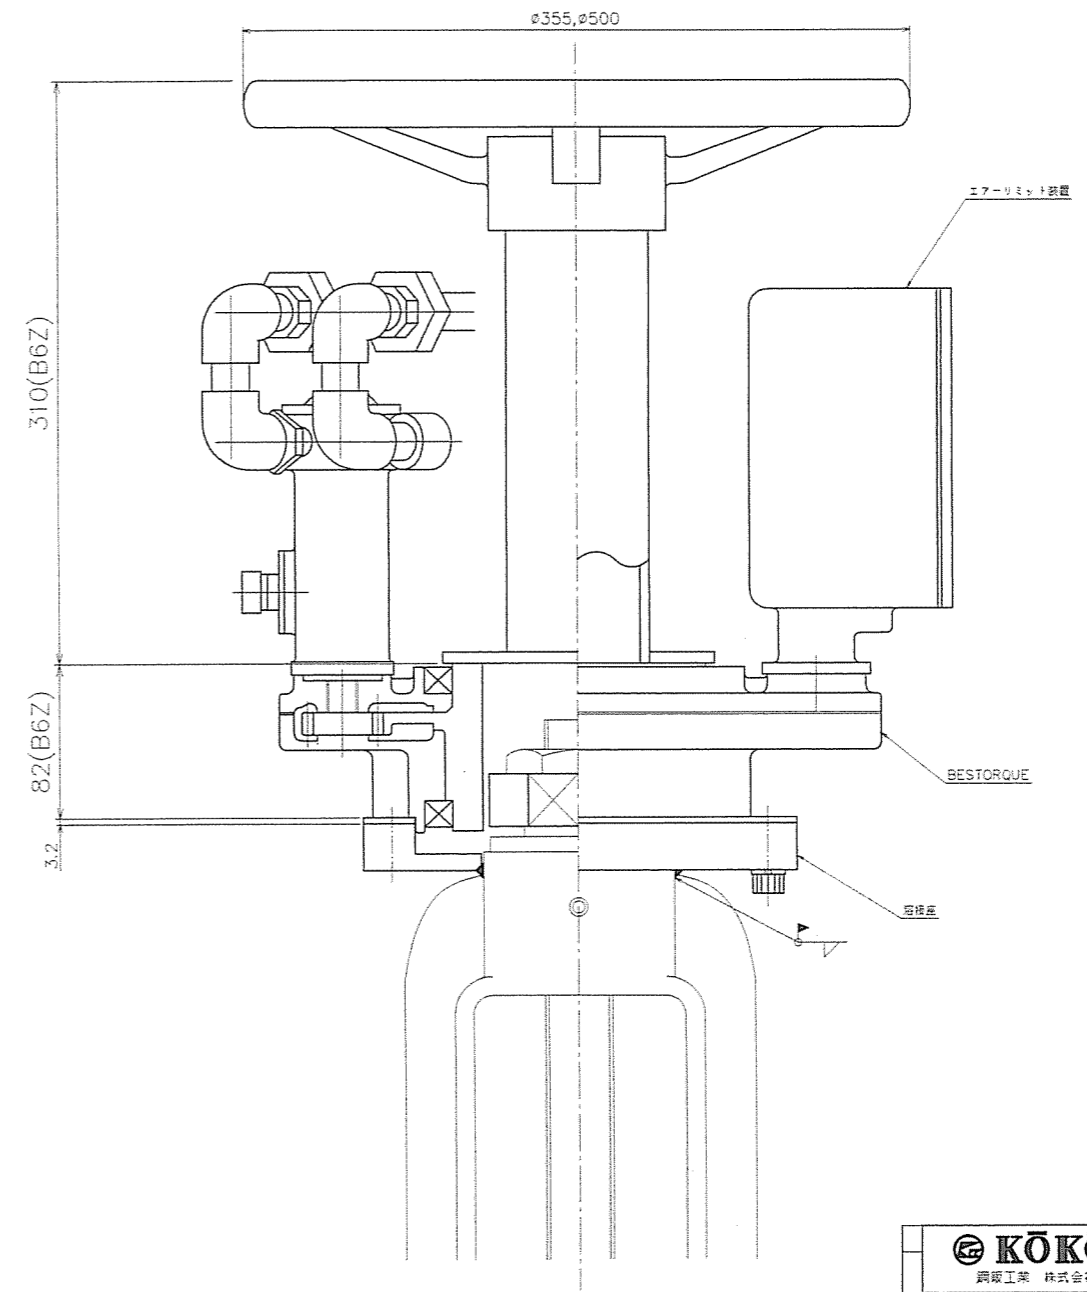

図面来歴	
記号	記事

1-A-SOV  
図番

<b>KOKO</b> 鋼板工業株式会社		承認	製	番	作
機	ベストルク	外	尺	1:2	製
組	組立図	番	AOS-Y-L		