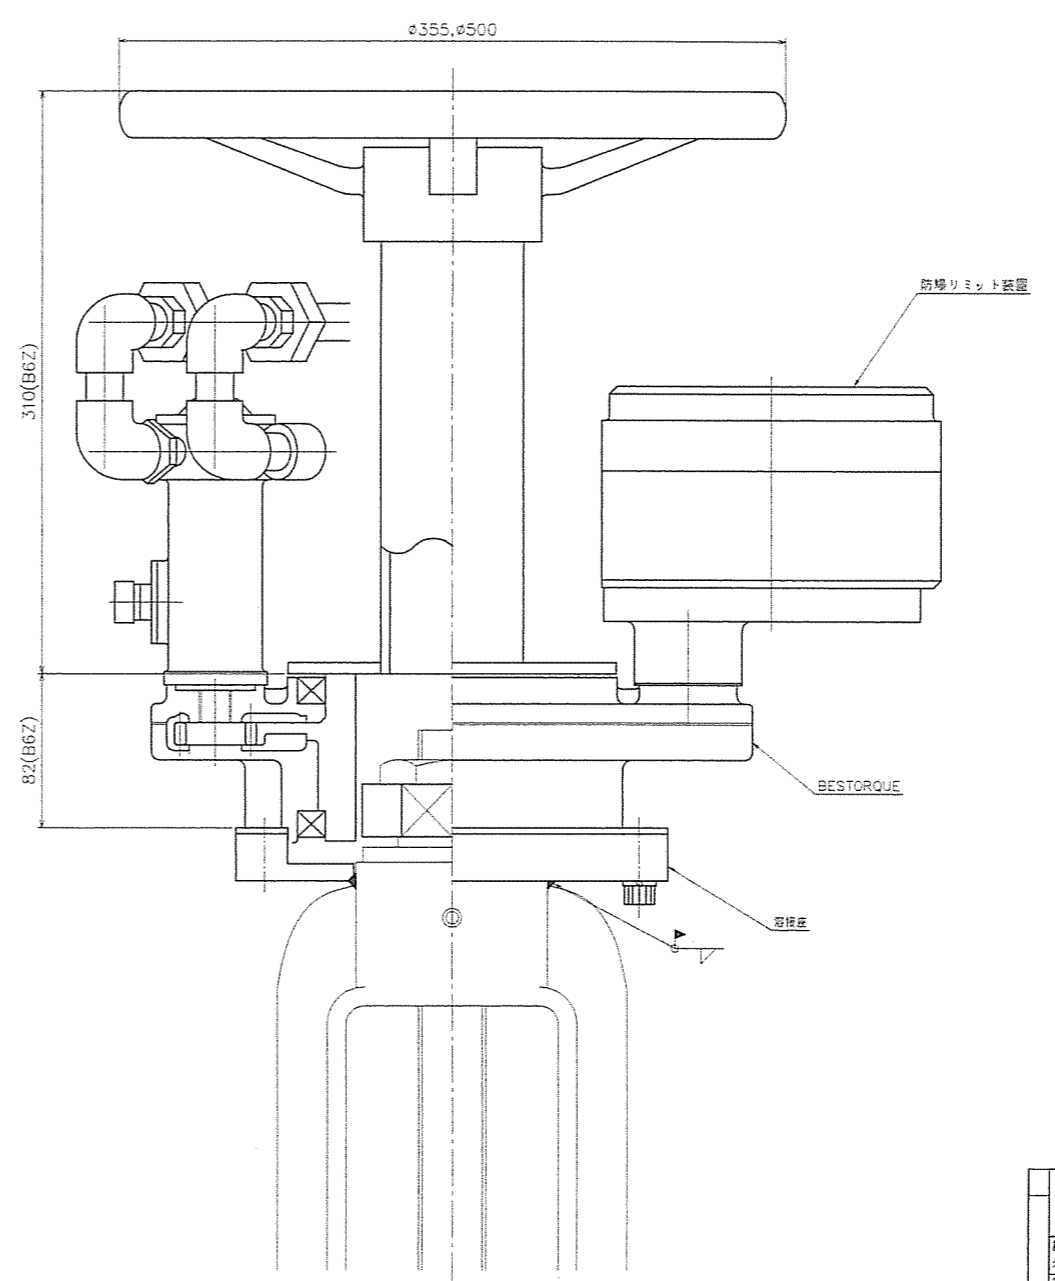

図名	組立図
図番	BSV-Y-EL
製図	
承認	

BSV-Y-EL

KOKO 鋼板工業株式会社		承認	製図	検査	作業
構成	ベストルク	外番	尺	1:2	部
全図	組立図	番	BSV-Y-EL		