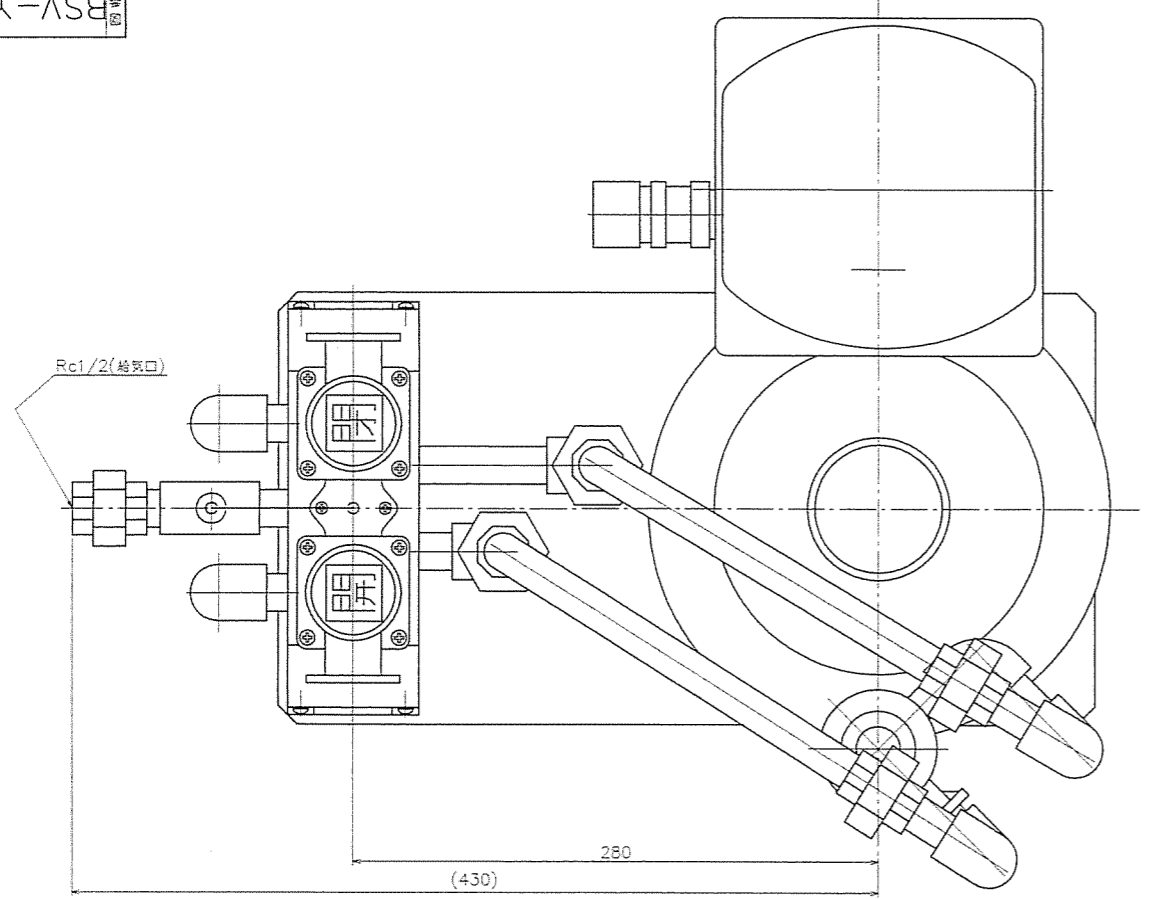

図名	組立図
図番	BSV-Y-EL
製図	
承認	

BSV-Y-EL

KOKO 鋼板工業株式会社		承認	製図	検査	作業
構成	ベストルク	外番	尺	1:2	部
全図	組立図	番	BSV-Y-EL		