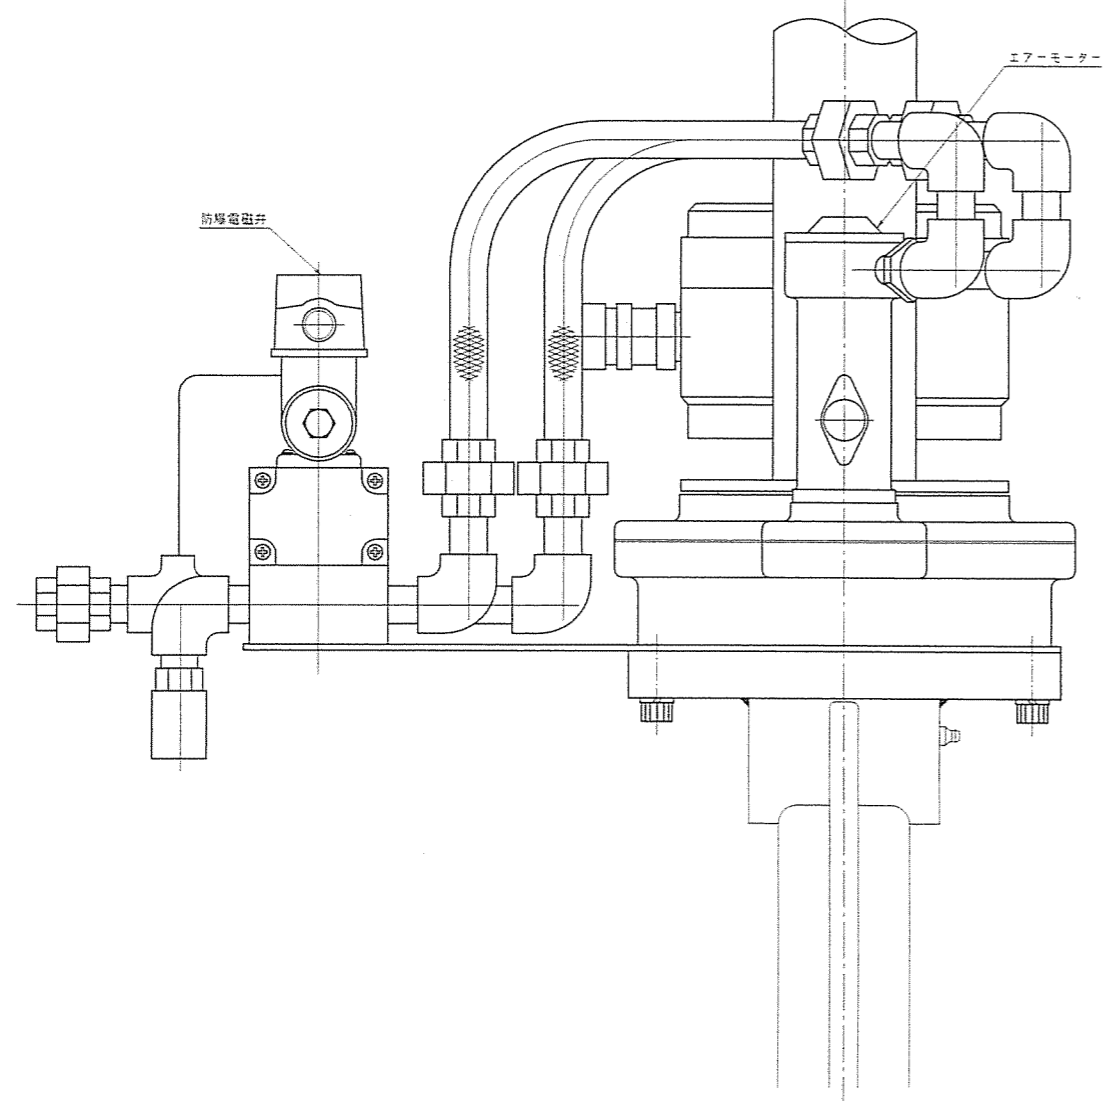

図名	組立図
図番	BSV-Y-EL
製図	
承認	

BSV-Y-EL

KOKO 鋼板工業株式会社		承認	製図	検査	作業
構成	ベストルク	外番	尺	1:2	部
全図	組立図	番	BSV-Y-EL		